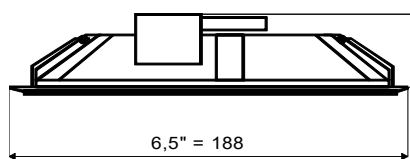

ADV-160

Matalaprofilinen puoliuippokaiutin, joka soveltuu kaikkiin ympäristöihin.

- Voimakas äänentaso läpi koko äänialueen
- Minimi asennussyvyys 70mm
- Pulverimaalattu eturitilä
- 6W/3W/100V tehoasetus

**Tekniset tiedot:****ADV-160****Sähköiset ominaisuudet:**

Kaiutin	10/15W 165mm laajakaista
Tehoasetukset 100V	6-3W
Taajuustoisto	70-19 000 Hz
SPL @ 1 m, 1 W,	95 dB
SPL @ 1 m, nimellisteho	103 dB
Avauskulma (1.7 KHz):	180°

Mekaaniset ominaisuudet

Mitat, mm	188 x 70mm
Nettopaino, kg	0,7
Väri	Valkoinen
Materiaali	ABS/metalli
Kiinnitys	Klipsit 2kpl

Tilauuskoodit:

ES002 ADV-160 6W puoliuippokaiutin