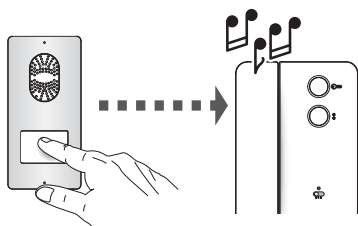

Perustoiminnot:

Puhelu tulossa