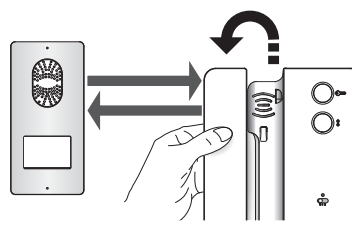

Puheluun vastaus