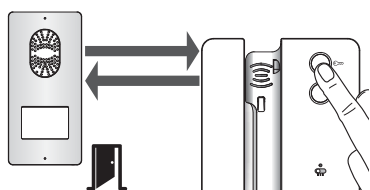

Oven avaus puhelun aikana