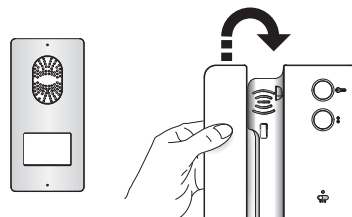

Kun soittoääni on pois päältä, ilmaisee punaisen valon vilkkuminen tulevan soiton.

### Perustoiminnot:

**Puhelu tulossa**

**Puheluun vastaus**

**Oven avaus puhelun aikana**

**Lopetus**