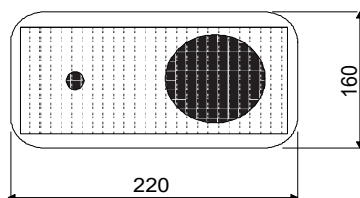

ML-200 / EN5424

2-tie monitorikaiutin, asennus seinään tai valokiskoon. Sopii esim: myymälöihin ja ravintoloihin.

- Helppo asentaa irroitettavan sangan ansiosta
- Alhaisen syttymiskynnyksen ABS-muovinen kotelo
- Helppo impedanssin vaihto kiertokytkimellä
- Saatavana mustana tai valkoisena

**Tekniset tiedot:****ML-200****Sähköiset ominaisuudet:**

Teho,W	20W
Tehoasetukset 100V	100V-20-10-5-2,5W
Taajuustoisto	80-20 000 Hz
Herkkyys @ 4 m, 1 W, dB	72
SPL @ 4 m, nimellisteholla, dB	85
SPL @ 1 m, 1 W, dB Ease/ Ulysses	100 dB (6,5 KHz)
SPL @ 1 m, nimellisteho, dB, Ease/ Ulysses	104 dB (6,5 KHz)
Avauskulmat vaaka (0,5/1/2/4KHz):	360°/335°/130°/81°
Avauskulmat pysty (0,5/1/2/4KHz):	360°/317°/172°/88°

Mekaaniset ominaisuudet

Mitat, mm	220 x 160 x 140 (160) mm
Nettopaino, kg	1,9
Väri	Valkoinen tai musta
Materiaali	ABS
Kiinnitys	Sanka/ruuvi

Tilauuskoodit:

ES005	ML-200WS 2-tie kaiutin
ES006	ML-200 / EN5424 2-tie kaiutin