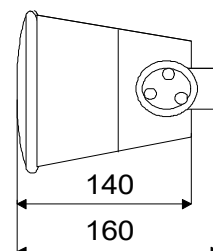

ML-200 / EN5424

2-tie monitorikaiutin, asennus seinään tai valokiskoon. Sopii esim: myymälöihin ja ravintoloihin.

- Helppo asentaa irroitettavan sangan ansiosta
- Alhaisen syttymiskynnyksen ABS-muovinen kotelo
- Helppo impedanssin vaihto kiertokytkimellä
- Saatavana mustana tai valkoisena

**Tekniset tiedot:****ML-200****Sähköiset ominaisuudet:**

Teho,W	20W
Tehoasetukset 100V	100V-20-10-5-2,5W
Taajuustoisto	80-20 000 Hz
Herkkyys @ 4 m, 1 W, dB	72
SPL @ 4 m, nimellisteholla, dB	85
SPL @ 1 m, 1 W, dB Ease/ Ulysses	100 dB (6,5 KHz)
SPL @ 1 m, nimellisteho, dB, Ease/ Ulysses	104 dB (6,5 KHz)
Avauskulmat vaaka (0,5/1/2/4KHz):	360°/335°/130°/81°
Avauskulmat pysty (0,5/1/2/4KHz):	360°/317°/172°/88°

Mekaaniset ominaisuudet

Mitat, mm	220 x 160 x 140 (160) mm
Nettopaino, kg	1,9
Väri	Valkoinen tai musta
Materiaali	ABS
Kiinnitys	Sanka/ruuvi

Tilauuskoodit:

ES005	ML-200WS 2-tie kaiutin
ES006	ML-200 / EN5424 2-tie kaiutin