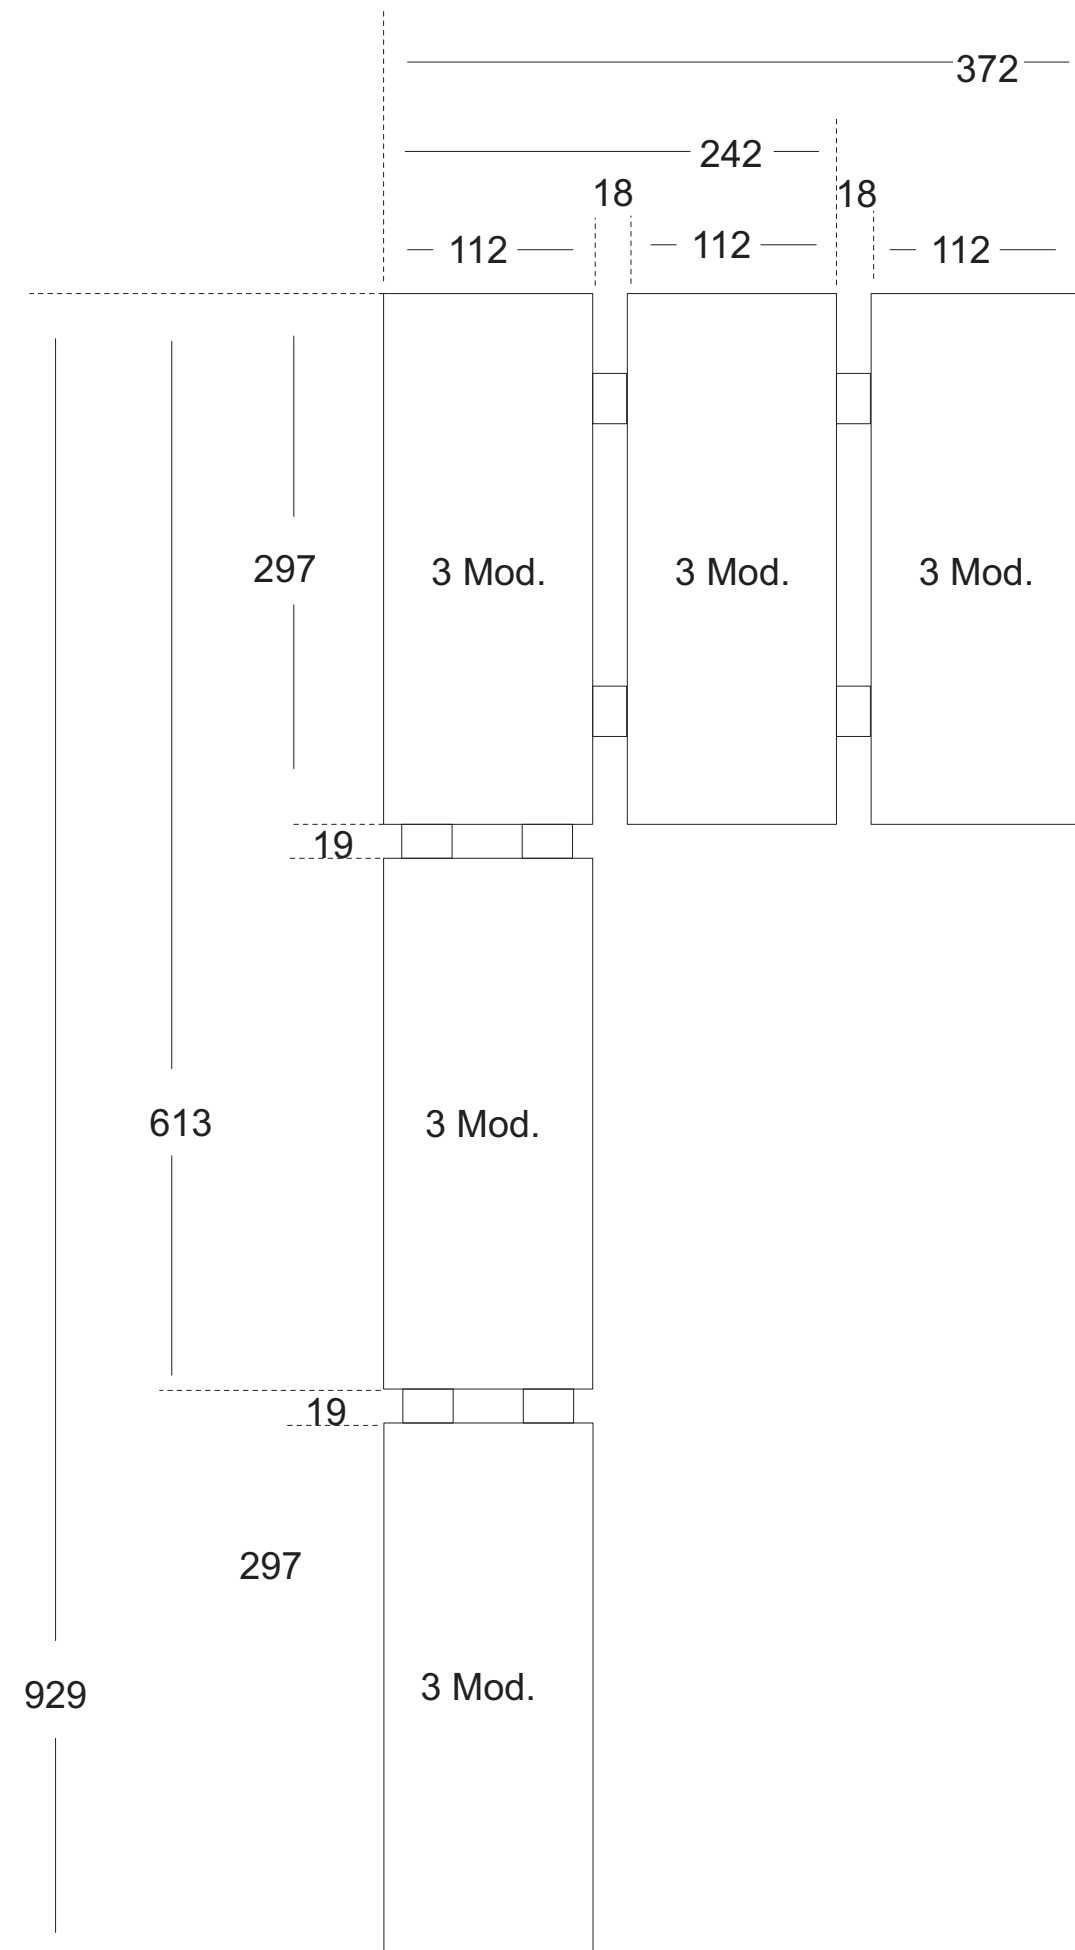

MTMSI1M  
117x112x48mm

1 Mod.

MTMSI2M  
207x112x48mm

2 Mod.

MTMSI3M  
297x112x48mm

3 Mod.

MTMSI4M  
387x112x48mm

4 Mod.

MTM upotuskotelon aukon mitoitus