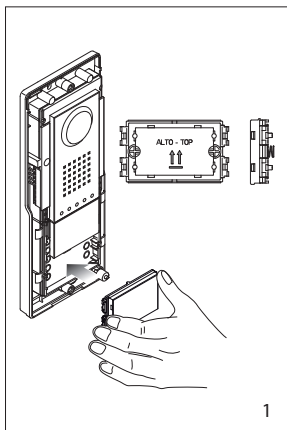

DTH ME - Iso peitelevy

DTS ME - peitelevy

**Tekstietikettien koot**

25x13x0,3mm

53x13x0,3mm

53x33x0,3mm

15-12-09/24800720