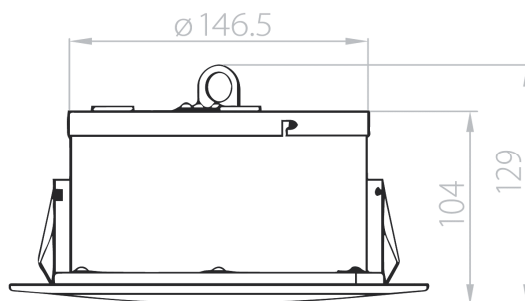

ABT-S206

Puoliuppokaiutin, jossa on hyvät akustiset ominaisuudet. Soveltuu käytäville, aulatiloihin ja lähes mihin tahansa paikkaan, jossa on mahdollisuus upotusasennukseen.

- Korkea hyötysuhde, säästää vahvistin tehoa
- Suuri akustinen äänenpaine
- Kokoäänialueen toisto
- Helppo asentaa
- Moderni ja tyylikäs muotoilu
- EN-54 Sertifikaatti 1488-CPR-0449

**Tekniset tiedot:****ABT-S206****Sähköiset ominaisuudet:**

Teho, W	6
Tehoasetukset 100V	6 / 3 / 1,5 / 0,75
Taajuustoisto	82 – 20 000
Herkkyys @ 4 m, 1 W, dB	79
SPL @ 4 m, nimellisteholla, dB	87
SPL @ 1 m, 1 W, dB, testisignaali 300 Hz – 6 kHz	91
SPL @ 1 m, nimellisteho, dB, testisignaali 300 Hz – 6 kHz	99
Avauskulmat 500 Hz / 1 kHz / 2 kHz / 4 kHz, [°]	180 / 180 / 160 / 85

Olosuhteiden kestävyys

Sääsuojaluokitus / IP-luokitus EN 54-24	A / IP21C
IP-luokitus	32
Min / Maks. ympäristön lämpötila	-10°C / 55°C

Mekaaniset ominaisuudet

Mitat, mm	ø 204, syvyys 130
Nettopaino, kg	1,5
Väri	Valkoinen (RAL 9003)
Materiaali	Teräs
Kiinnitys	Jouset 2kpl
Upotusaukon halkaisija	ø 170