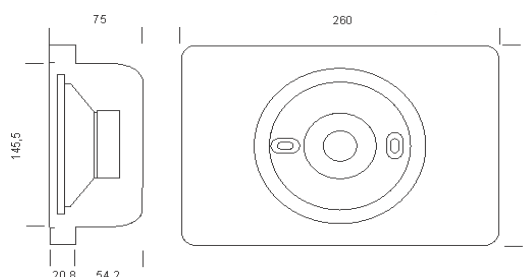

ABT-W6

Yleiskaiutin, joka soveltuu seinälle tai valokiskoon asennettavaksi. Kaiutin voidaan asentaa pintaan tai upottaa.

- EN 60849 ja EN 54-24 standardien mukainen
- Sertifikaatti:
1438-CPR-0413 and 1438-CPR-0415
- Noudattaa BS5839-8 standardia
(lämpösuojaus)
- Helppo asentaa
- Moderni ja tyylikäs muotoilu
- Korkealaatuinen puheen ja musiikin toisto
- Sopii upotus tai pinta-asennukseen

Tekniset tiedot:**ABT W6****Sähköiset ominaisuudet:**

Teho,W	6
Tehoasetukset 100V	6 / 3 / 1,5 / 0,75
Taajuustoisto	120 – 20 000
Herkkyys @ 4 m, 1 W, dB	80
SPL @ 4 m, nimellisteholla, dB	84
SPL @ 1 m, 1 W, dB, testisignaali 300 Hz – 6 kHz	94
SPL @ 1 m, nimellisteho, dB, testisignaali 300 Hz – 6 kHz	98
Avauskulmat 500 Hz / 1 kHz / 2 kHz / 4 kHz, [°]	180 / 180 / 163 / 80

Olosuhteiden kestävyys

Sääsuojaluokitus / IP-luokitus EN 54-24	A / IP21C
IP-luokitus	32
Min / Maks. ympäristön lämpötila	-10°C / 55°C

Mekaaniset ominaisuudet

Mitat, mm	260 x 180 x 80
Nettopaino, kg	2,3
Väri	Valkoinen (RAL 9003)
Materiaali	Teräs
Kiinnitys	Ruuvi