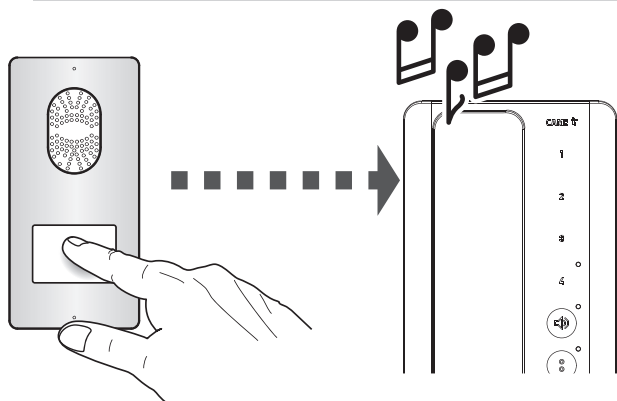

Toimintapainikkeet

- Oven aukaisupainike / Avaa portti -komento, jos painetaan > 3 sekuntia.
  Oven aukaisun LED: vilkkuu soittaessa / kiinteästi, kun avaa portti -toiminto on aktiivinen
- AUX2 Lisätoimintopainike, voidaan asentaa erilaisten lisälaitteiden ohjauksiin.
- **Soittoäänien asettaminen**
  Paina toistuvasti säätääksesi soittoäänien voimakkuutta: matala, korkea, pois päältä (punainen LED palaa).
  Tämän painikkeen painaminen keskustelun aikana sulkee mikrofonin, kunnes se on aktivoitua uudelleen tai puhelu päättyy.
- Käytä puhdistukseen vain pehmeitä, kuivia tai lievästi kosteita kankaita. Älä käytä kemikaaleja.

AGT A perustoiminnot

Soitto