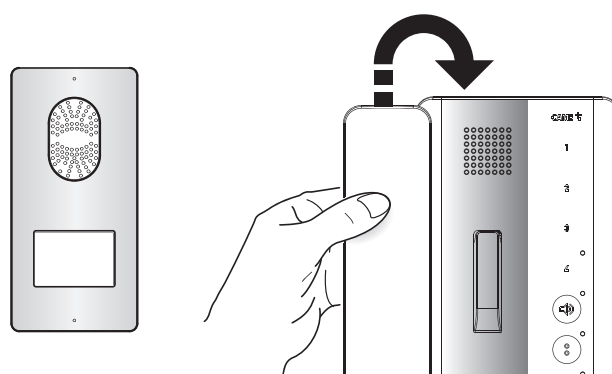

Audio vastauspuhelin

CE

AGT A

KÄYTTÖOHJE

Toimintapainikkeet

-  Oven aukaisupainike / Avaa portti -komento, jos painetaan > 3 sekuntia.
Oven aukaisun LED: vilkkuu soittaessa / kiinteästi, kun avaa portti -toiminto on aktiivinen
-  AUX2 Lisätoimintopainike, voidaan asentaa erilaisten lisälaitteiden ohjauksiin.
-  **Soittoäänien asettaminen**
Paina toistuvasti säätääksesi soittoäänien voimakkuutta: matala, korkea, pois päältä (punainen LED palaa).
Tämän painikkeen painaminen keskustelun aikana sulkee mikrofonin, kunnes se on aktivoitua uudelleen tai puhelu päättyy.
-  Käytä puhdistukseen vain pehmeitä, kuivia tai lievästi kosteita kankaita. Älä käytä kemikaaleja.

AGT A perustoiminnot

Soitto

Vastaus

Oven avaus

Puhelun lopetus