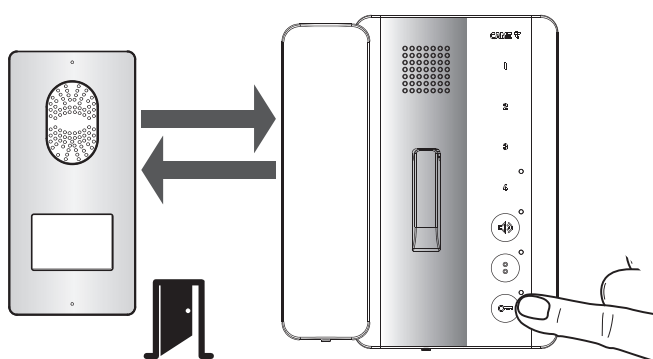

Toimintapainikkeet

- Oven aukaisupainike / Avaa portti -komento, jos painetaan > 3 sekuntia.
  Oven aukaisun LED: vilkkuu soittaessa / kiinteästi, kun avaa portti -toiminto on aktiivinen
- AUX2 Lisätoimintopainike, voidaan asentaa erilaisten lisälaitteiden ohjauksiin.
- **Soittoäänien asettaminen**
  Paina toistuvasti säätääksesi soittoäänien voimakkuutta: matala, korkea, pois päältä (punainen LED palaa).
  Tämän painikkeen painaminen keskustelun aikana sulkee mikrofonin, kunnes se on aktivoitua uudelleen tai puhelu päättyy.
- Käytä puhdistukseen vain pehmeitä, kuivia tai lievästi kosteita kankaita. Älä käytä kemikaaleja.

AGT A perustoiminnot

Oven avaus