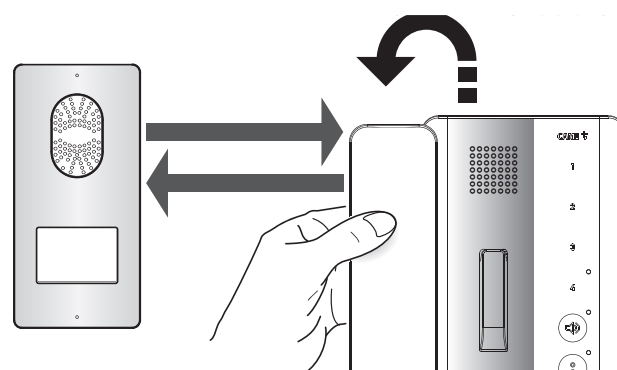

Toimintapainikkeet

- Oven aukaisupainike / Avaa portti -komento, jos painetaan > 3 sekuntia.
  Oven aukaisun LED: vilkkuu soittaessa / kiinteästi, kun avaa portti -toiminto on aktiivinen
- AUX2 Lisätoimintopainike, voidaan asentaa erilaisten lisälaitteiden ohjauksiin.
- **Soittoäänien asettaminen**
  Paina toistuvasti säätääksesi soittoäänien voimakkuutta: matala, korkea, pois päältä (punainen LED palaa).
  Tämän painikkeen painaminen keskustelun aikana sulkee mikrofonin, kunnes se on aktivoitua uudelleen tai puhelu päättyy.
- Käytä puhdistukseen vain pehmeitä, kuivia tai lievästi kosteita kankaita. Älä käytä kemikaaleja.

AGT A perustoiminnot

Vastaus