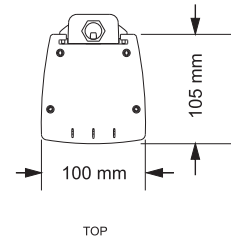

C6060-EN, C6060N-EN

EN54-24 IP55 50W Pilarikaiuttimet

C6000-EN-sarjassa on säädettävä pystysuuntaisen avauskulman säätö, kapea ja leveä. Toiminta mahdollistaa asennuksen jopa vaakasuoraan. C6060-EN ja C6060N-EN on varustettu neljällä 3":n kokoäänielementillä). Sopii sekä sisä- että ulko käyttöön, IP55-sertifioitu, kaikilla malleilla on sama tyylikäs, kevyt ja kestävä, jauhemaalattu alumiinikotelo. Täysin pöly- ja vesitiivis kotelon säleikkö on päällystetty erityisellä hydrofobisella kankaalla, jolla varmistetaan ilmastoinnista haittekytät. Rakente on valmistettu suulakepuristetusta alumiinista ja saatavilla on myös laaja valikoima lisävarusteita koko järjestelmän konfigurointiin joustavasti.

EN
54-24

Tekniset tiedot	
Teho/100V	50W-25W
Matalaohminen impedanssi	16 ohmia
Taajuustoisto @ -6dB	150-20 000 Hz
Herkkyys @ 1W/1m	91dB
Maksimi äänenpaine @1m/4m	106/94 dB
Vaaka-avauskulma	H: 110° x V: 25° KAPEA H: 110° x V: 50° LAAJA
Sisääntuloliitännät	keraaminen riviliitin
Käyttölämpötila-alue	-25°C ÷ +55°C
Suhteellinen ilmankosteus	< 95%
Väri	C6060-EN: valkoinen C6060N-EN: musta
Suojausluokka	IP 55
Mitat	100 x 368 x 125 mm
Nettopaino	3kg

TOIMINNALLISET OMINAISUUDET

- Passiivinen pilarikaiutin.
- 4 x 3" kokoäänielementit 0,7" äänikelalla.
- Pystysuuntaisen avauskulman valinta: 110°H x 25°V (kapea), 110°H x 50°V (leveä).
- Keraaminen riviliitin lämpösulakkeella.
- 100V / 50W linjamuuntaja tehonvalitsimella.
- Polttomaalattu alumiinikotelo.
- Säleikkö vettähylykivällä kankaalla.