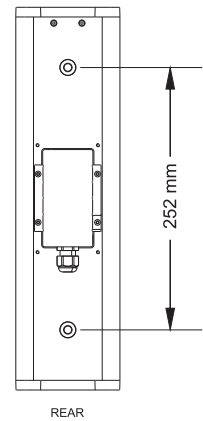

C6060-EN, C6060N-EN

EN54-24 IP55 50W Pilarikaiuttimet

C6000-EN-sarjassa on säädettävä pystysuuntaisen avauskulman säätö, kapea ja leveä. Toiminta mahdollistaa asennuksen jopa vaakasuoraan. C6060-EN ja C6060N-EN on varustettu neljällä 3":n kokoäänielementillä). Sopii sekä sisä- että ulko käyttöön, IP55-sertifioitu, kaikilla malleilla on sama tyylikäs, kevyt ja kestävä, jauhemaalattu alumiinikotelo. Täysin pöly- ja vesitiivis kotelon säleikkö on päällystetty erityisellä hydrofobisella kankaalla, jolla varmistetaan ilmastoinnista haittekytät. Rakente on valmistettu suulakepuristetusta alumiinista ja saatavilla on myös laaja valikoima lisävarusteita koko järjestelmän konfigurointiin joustavasti.

EN
54-24

Tekniset tiedot	
Teho/100V	50W-25W
Matalaohminen impedanssi	16 ohmia
Taajuustoisto @ -6dB	150-20 000 Hz
Herkkyys @ 1W/1m	91dB
Maksimi äänenpaine @1m/4m	106/94 dB
Vaaka-avauskulma	H: 110° x V: 25° KAPEA H: 110° x V: 50° LAAJA
Sisääntuloliitännät	keraaminen riviliitin
Käyttölämpötila-alue	-25°C ÷ +55°C
Suhteellinen ilmankosteus	< 95%
Väri	C6060-EN: valkoinen C6060N-EN: musta
Suojausluokka	IP 55
Mitat	100 x 368 x 125 mm
Nettopaino	3kg

TOIMINNALLISET OMINAISUUDET

- Passiivinen pilarikaiutin.
- 4 x 3" kokoäänielementit 0,7" äänikelalla.
- Pystysuuntaisen avauskulman valinta: 110°H x 25°V (kapea), 110°H x 50°V (leveä).
- Keraaminen riviliitin lämpösulakkeella.
- 100V / 50W linjamuuntaja tehonvalitsimella.
- Polttomaalattu alumiinikotelo.
- Säleikkö vettähylykivällä kankaalla.