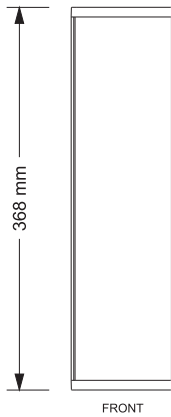

C6060-EN, C6060N-EN

EN54-24 IP55 50W Pilarikaiuttimet

C6000-EN-sarjassa on säädettävä pystysuuntaisen avauskulman säätö, kapea ja leveä. Toiminta mahdollistaa asennuksen jopa vaakasuoraan. C6060-EN ja C6060N-EN on varustettu neljällä 3":n kokoäänielementillä). Sopii sekä sisä- että ulko käyttöön, IP55-sertifioitu, kaikilla malleilla on sama tyylikäs, kevyt ja kestävä, jauhemaalattu alumiinikotelo. Täysin pöly- ja vesitiivis kotelon säleikkö on päällystetty erityisellä hydrofobisella kankaalla, jolla varmistetaan ilmastoinnista haittekytät. Rakente on valmistettu suulakepuristetusta alumiinista ja saatavilla on myös laaja valikoima lisävarusteita koko järjestelmän konfigurointiin joustavasti.

EN
54-24

Tekniset tiedot	
Teho/100V	50W-25W
Matalaohminen impedanssi	16 ohmia
Taajuustoisto @ -6dB	150-20 000 Hz
Herkkyys @ 1W/1m	91dB
Maksimi äänenpaine @1m/4m	106/94 dB
Vaaka-avauskulma	H: 110° x V: 25° KAPEA H: 110° x V: 50° LAAJA
Sisääntuloliitännät	keraaminen riviliitin
Käyttölämpötila-alue	-25°C ÷ +55°C
Suhteellinen ilmankosteus	< 95%
Väri	C6060-EN: valkoinen C6060N-EN: musta
Suojausluokka	IP 55
Mitat	100 x 368 x 125 mm
Nettopaino	3kg

TOIMINNALLISET OMINAISUUDET

- Passiivinen pilarikaiutin.
- 4 x 3" kokoäänielementit 0,7" äänikelalla.
- Pystysuuntaisen avauskulman valinta: 110°H x 25°V (kapea), 110°H x 50°V (leveä).
- Keraaminen riviliitin lämpösulakkeella.
- 100V / 50W linjamuuntaja tehonvalitsimella.
- Polttomaalattu alumiinikotelo.
- Säleikkö vettähylykivällä kankaalla.