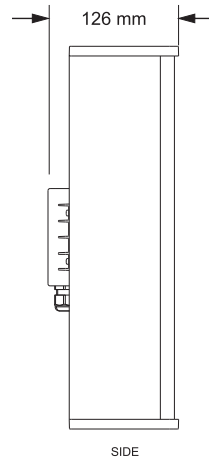

C6060-EN, C6060N-EN

EN54-24 IP55 50W Pilarikaiuttimet

C6000-EN-sarjassa on säädettävä pystysuuntaisen avauskulman säätö, kapea ja leveä. Toiminta mahdollistaa asennuksen jopa vaakasuoraan. C6060-EN ja C6060N-EN on varustettu neljällä 3":n kokoäänielementillä). Sopii sekä sisä- että ulko käyttöön, IP55-sertifioitu, kaikilla malleilla on sama tyylikäs, kevyt ja kestävä, jauhemaalattu alumiinikotelo. Täysin pöly- ja vesitiivis kotelon säleikkö on päällystetty erityisellä hydrofobisella kankaalla, jolla varmistetaan ilmastoinnista haittekytät. Rakente on valmistettu suulakepuristetusta alumiinista ja saatavilla on myös laaja valikoima lisävarusteita koko järjestelmän konfigurointiin joustavasti.

EN
54-24

Tekniset tiedot	
Teho/100V	50W-25W
Matalaohminen impedanssi	16 ohmia
Taajuustoisto @ -6dB	150-20 000 Hz
Herkkyys @ 1W/1m	91dB
Maksimi äänenpaine @1m/4m	106/94 dB
Vaaka-avauskulma	H: 110° x V: 25° KAPEA H: 110° x V: 50° LAAJA
Sisääntuloliitännät	keraaminen riviliitin
Käyttölämpötila-alue	-25°C ÷ +55°C
Suhteellinen ilmankosteus	< 95%
Väri	C6060-EN: valkoinen C6060N-EN: musta
Suojausluokka	IP 55
Mitat	100 x 368 x 125 mm
Nettopaino	3kg

TOIMINNALLISET OMINAISUUDET

- Passiivinen pilarikaiutin.
- 4 x 3" kokoäänielementit 0,7" äänikelalla.
- Pystysuuntaisen avauskulman valinta: 110°H x 25°V (kapea), 110°H x 50°V (leveä).
- Keraaminen riviliitin lämpösulakkeella.
- 100V / 50W linjamuuntaja tehonvalitsimella.
- Polttomaalattu alumiinikotelo.
- Säleikkö vettähylykivällä kankaalla.