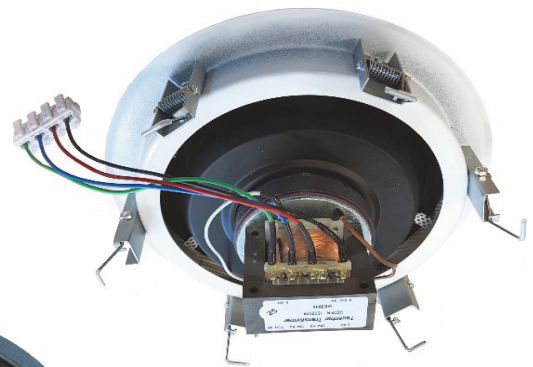

DLS-265F/E-SONIC-808-30W-HQ

Suuritehoinen puoliuupokaiutin, joka soveltuu suurten salien kattokaiuttimeksi.

- Voimakas äänentaso läpi koko äänialueen
- HQ linjaluuntaja
- Pulverimaalattu
- 30W/15W/7,5W 100V tehoasetus

**Tekniset tiedot:****Sähköiset ominaisuudet:**

Kaiutin

Tehoasetukset 100V

Taajuustoisto

Herkkyyys 1W/1M max. EASE/Ulysses:

Äänenpaine 30W/1M max. EASE/Ulysses:

Suuntavuus (0,5/1/2/4KHz):

Mekaaniset ominaisuudet

Mitat, mm

Nettopaino, kg

Väri

Materiaali

Kiinnitys

Tilauuskoodit:

ES012 DLS-265F/E-SONIC-808-30W-HQ

DLS-265F/E-SONIC-808-30W-HQ

8" 2-tie elementti

30-15-7,5W

65 – 20 000 Hz

104 dB (1,3 KHz)

118 dB (1,3 KHz)

180°/180°/83°/38°

265 x 145 mm

3,25