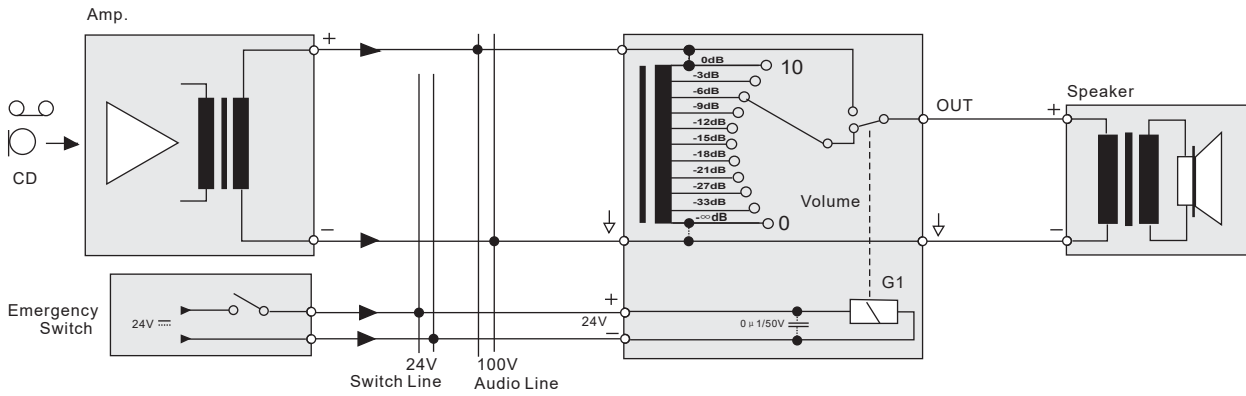

EV-306D EV-312D

Ohjelmanvalitsin

ES61-D

Vakio kojerasiaan sopiva säädinsarja täydellinen sisältäen myös kehyslevyn. Teetetty erikseen RAL9016 värisävyyen, joka sopii suomessa käytettäviin sähkökalusteisiin. Kaikissa säätimissä ja valitsimissa PS-rele ja irroitettava riviliitin.

EV-306D EV-312D

- Yleiset ominaisuudet:
 Linjatulo -100V
 Kokonaisvaimennus - 33dB
 Askeleen vaimennus - 3 dB
 Askeleet - 10 ja 0
 PS-jännite - 24 vdc

ES61-D

- Yleiset ominaisuudet:
 Ohjelman valinta - 1-6
 PS-jännite - 24 vdc
 Materiaali - ABS
 Värisävy - Valkoinen RAL9016