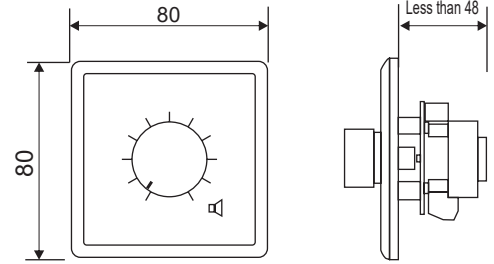

EV-306D EV-312D

Ohjelmanvalitsin

ES61-D

Vakio kojerasiaan sopiva säädinsarja täydellinen sisältäen myös kehyslevyn. Teetetty erikseen RAL9016 värisävyyen, joka sopii suomessa käytettäviin sähkökalusteisiin. Kaikissa säätimissä ja valitsimissa PS-rele ja irroitettava riviliitin.

EV-306D EV-312D

- Yleiset ominaisuudet:
 Linjatulo -100V
 Kokonaisvaimennus - 33dB
 Askeleen vaimennus - 3 dB
 Askeleet - 10 ja 0
 PS-jännite - 24 vdc

ES61-D

- Yleiset ominaisuudet:
 Ohjelman valinta - 1-6
 PS-jännite - 24 vdc
 Materiaali - ABS
 Värisävy - Valkoinen RAL9016