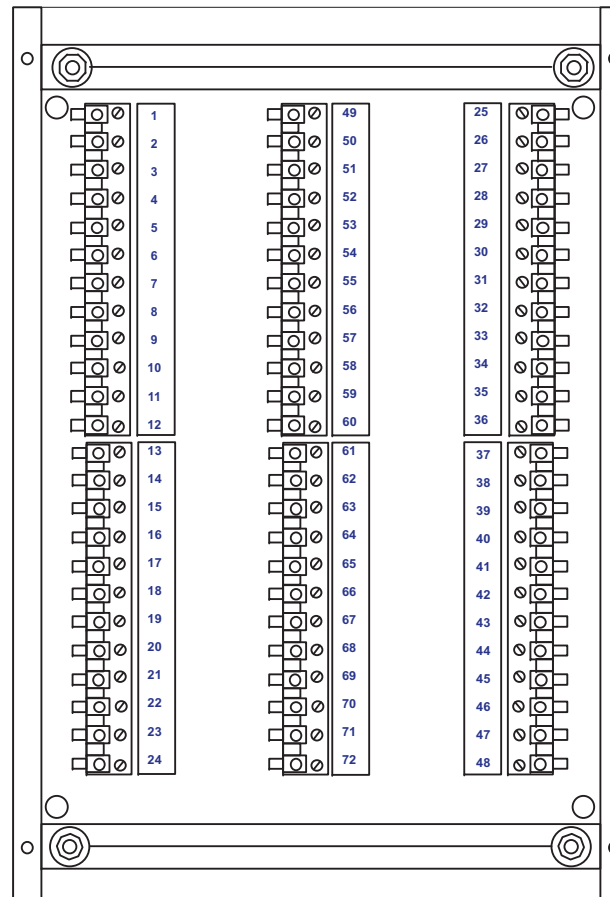

TA-3 liittämäkotelo

Äänentoiston liittämäkotelo

- Metallinen polttomaalattu kotelo
- Max. 144 kytkentäpistettä
- Valkoinen
- 300 x 425 x 53mm, 2.65kg

TA-3+ liittämäkotelo

Äänentoiston liittämäkotelo

- Metallinen polttomaalattu kotelo
- Max. 144 kytkentäpistettä
- Valkoinen
- 300 x 425 x 105mm, 3,25kg

TA-4 liittämäkotelo

Äänentoiston liittämäkotelo

- Metallinen polttomaalattu kotelo
- Max. 72 kytkentäpistettä
- Valkoinen
- 217 x 315 x 53mm, 1.55kg

TA-5 liittämäkotelo

Äänentoiston liittämäkotelo

- Metallinen polttomaalattu kotelo
- Max. 24 kytkentäpistettä
- Valkoinen
- 142 x 195 x 53mm, 0.7kg

Kaapelointi koteloon:

- Verkoston kaapelit yläsuunnasta
- Vahvistimen kaapelit alasuunnasta

Äänentoiston liittämäkotelot