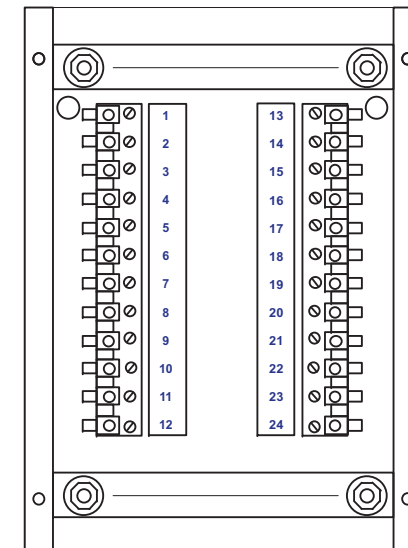

TA-3 liittämäkotelo

Äänentoiston liittämäkotelo

- Metallinen polttomaalattu kotelo
- Max. 144 kytkentäpistettä
- Valkoinen
- 300 x 425 x 53mm, 2.65kg

TA-3+ liittämäkotelo

Äänentoiston liittämäkotelo

- Metallinen polttomaalattu kotelo
- Max. 144 kytkentäpistettä
- Valkoinen
- 300 x 425 x 105mm, 3,25kg

TA-4 liittämäkotelo

Äänentoiston liittämäkotelo

- Metallinen polttomaalattu kotelo
- Max. 72 kytkentäpistettä
- Valkoinen
- 217 x 315 x 53mm, 1.55kg

TA-5 liittämäkotelo

Äänentoiston liittämäkotelo

- Metallinen polttomaalattu kotelo
- Max. 24 kytkentäpistettä
- Valkoinen
- 142 x 195 x 53mm, 0.7kg

Kaapelointi koteloon:

- Verkoston kaapelit yläsuunnasta
- Vahvistimen kaapelit alasuunnasta

Äänentoiston liittämäkotelot