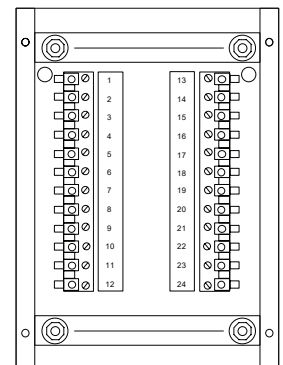

Liitântäkotelot

TA-liitântäkotelot sopivat äänijärjestelmän kaapeloinnin päättämiseen, haaroitusrasioina, suojakoteloina silmukavahvistimille releistöille yms. Kotelo toimitetaan halutulla riviliitinkalustuksella valmiiksi kalustettuna.

Liitântäkotelon riviliitin mahdollistaa koko vahvistinjärjestelmän nopean irrottamisen kiinteistä kaapeloinnista.

Virta - 20 A
Jännite - 300 V
Johdon paksuus -12-18 AWG
Asennustyyppi -Läpivientiaukko
Johtimen terminointi -Ruuvi
Väri - Luonnollinen

TA-3 liitântäkotelo
Äänentoiston liitântäkotelo
-Metallinen polttomaalattu kotelo
-Max. 144 kytkentäpistettä
-Valkoinen
-300 x 425 x 53mm, 2,65kg

TA-3+ liitântäkotelo
Äänentoiston liitântäkotelo
-Metallinen polttomaalattu kotelo
-Max. 144 kytkentäpistettä
-Valkoinen
-300 x 425 x 105mm, 3,25kg

TA-4 liitântäkotelo
Äänentoiston liitântäkotelo
-Metallinen polttomaalattu kotelo
-Max. 72 kytkentäpistettä
-Valkoinen
-217 x 315 x 53mm, 1,55kg

TA-5 liitântäkotelo
Äänentoiston liitântäkotelo
-Metallinen polttomaalattu kotelo
-Max. 24 kytkentäpistettä
-Valkoinen
-142 x 195 x 53mm, 0,7kg