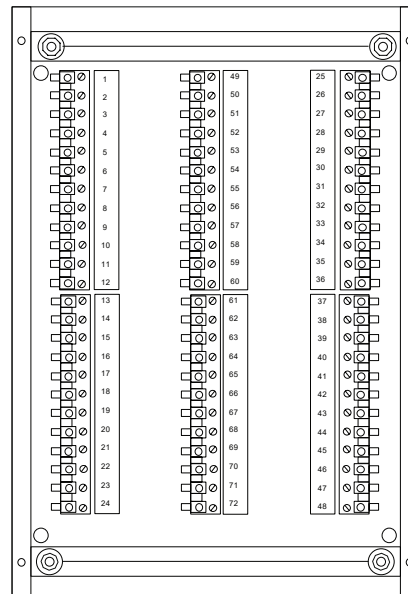

Liitântäkotelot

TA-liitântäkotelot sopivat äänijärjestelmän kaapeloinnin päättämiseen, haaroitusrasioina, suojakoteloina silmukavahvistimille releistöille yms. Kotelo toimitetaan halutulla riviliitinkalustuksella valmiiksi kalustettuna.

Liitântäkotelon riviliitin mahdollistaa koko vahvistinjärjestelmän nopean irrottamisen kiinteistä kaapeloinnista.

Virta - 20 A
Jännite - 300 V
Johdon paksuus -12-18 AWG
Asennustyyppi -Läpivientiaukko
Johtimen terminointi -Ruuvi
Väri - Luonnollinen

TA-3 liitântäkotelo
Äänentoiston liitântäkotelo
-Metallinen polttomaalattu kotelo
-Max. 144 kytkentäpistettä
-Valkoinen
-300 x 425 x 53mm, 2,65kg

TA-3+ liitântäkotelo
Äänentoiston liitântäkotelo
-Metallinen polttomaalattu kotelo
-Max. 144 kytkentäpistettä
-Valkoinen
-300 x 425 x 105mm, 3,25kg

TA-4 liitântäkotelo
Äänentoiston liitântäkotelo
-Metallinen polttomaalattu kotelo
-Max. 72 kytkentäpistettä
-Valkoinen
-217 x 315 x 53mm, 1,55kg

TA-5 liitântäkotelo
Äänentoiston liitântäkotelo
-Metallinen polttomaalattu kotelo
-Max. 24 kytkentäpistettä
-Valkoinen
-142 x 195 x 53mm, 0,7kg