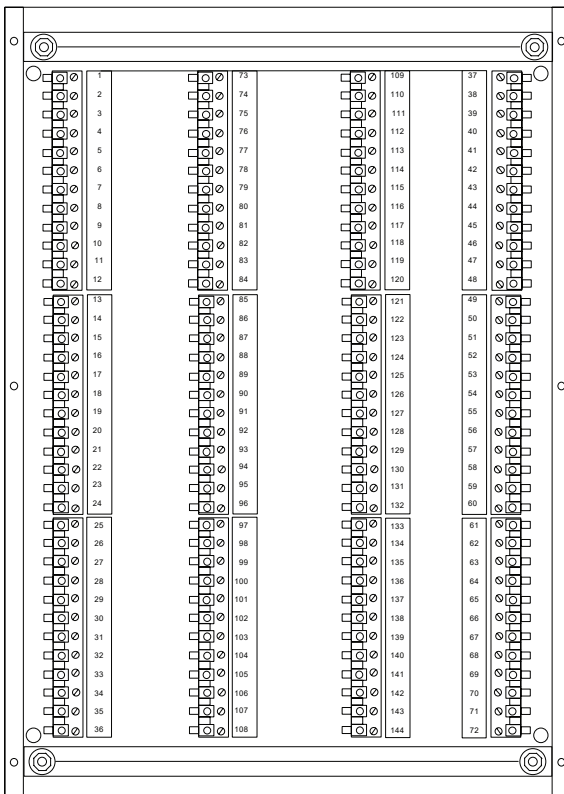

Liitântäkotelot

TA-liitântäkotelot sopivat äänijärjestelmän kaapeloinnin päättämiseen, haaroitusrasioina, suojakoteloina silmukavahvistimille releistöille yms. Kotelo toimitetaan halutulla riviliitinkalustuksella valmiiksi kalustettuna.

Liitântäkotelon riviliitin mahdollistaa koko vahvistinjärjestelmän nopean irrottamisen kiinteistä kaapeloinnista.

Virta - 20 A
Jännite - 300 V
Johdon paksuus -12-18 AWG
Asennustyyppi -Läpivientiaukko
Johtimen terminointi -Ruuvi
Väri - Luonnollinen

TA-3 liitântäkotelo
Äänentoiston liitântäkotelo
-Metallinen polttomaalattu kotelo
-Max. 144 kytkentäpistettä
-Valkoinen
-300 x 425 x 53mm, 2,65kg

TA-3+ liitântäkotelo
Äänentoiston liitântäkotelo
-Metallinen polttomaalattu kotelo
-Max. 144 kytkentäpistettä
-Valkoinen
-300 x 425 x 105mm, 3,25kg

TA-4 liitântäkotelo
Äänentoiston liitântäkotelo
-Metallinen polttomaalattu kotelo
-Max. 72 kytkentäpistettä
-Valkoinen
-217 x 315 x 53mm, 1,55kg

TA-5 liitântäkotelo
Äänentoiston liitântäkotelo
-Metallinen polttomaalattu kotelo
-Max. 24 kytkentäpistettä
-Valkoinen
-142 x 195 x 53mm, 0,7kg