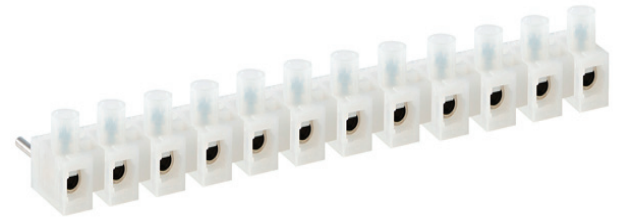

Liitântäkotelot

TA-liitântäkotelot sopivat äänijärjestelmän kaapeloinnin päättämiseen, haaroitusrasioina, suojakoteloina silmukavahvistimille releistöille yms. Kotelo toimitetaan halutulla riviliitinkalustuksella valmiiksi kalustettuna.

Liitântäkotelon riviliitin mahdollistaa koko vahvistinjärjestelmän nopean irrottamisen kiinteistä kaapeloinnista.

Virta - 20 A
Jännite - 300 V
Johdon paksuus -12-18 AWG
Asennustyyppi -Läpivientiaukko
Johtimen terminointi -Ruuvi
Väri - Luonnollinen

TA-3 liitântäkotelo
Äänentoiston liitântäkotelo
-Metallinen polttomaalattu kotelo
-Max. 144 kytkentäpistettä
-Valkoinen
-300 x 425 x 53mm, 2,65kg

TA-3+ liitântäkotelo
Äänentoiston liitântäkotelo
-Metallinen polttomaalattu kotelo
-Max. 144 kytkentäpistettä
-Valkoinen
-300 x 425 x 105mm, 3,25kg

TA-4 liitântäkotelo
Äänentoiston liitântäkotelo
-Metallinen polttomaalattu kotelo
-Max. 72 kytkentäpistettä
-Valkoinen
-217 x 315 x 53mm, 1,55kg

TA-5 liitântäkotelo
Äänentoiston liitântäkotelo
-Metallinen polttomaalattu kotelo
-Max. 24 kytkentäpistettä
-Valkoinen
-142 x 195 x 53mm, 0,7kg