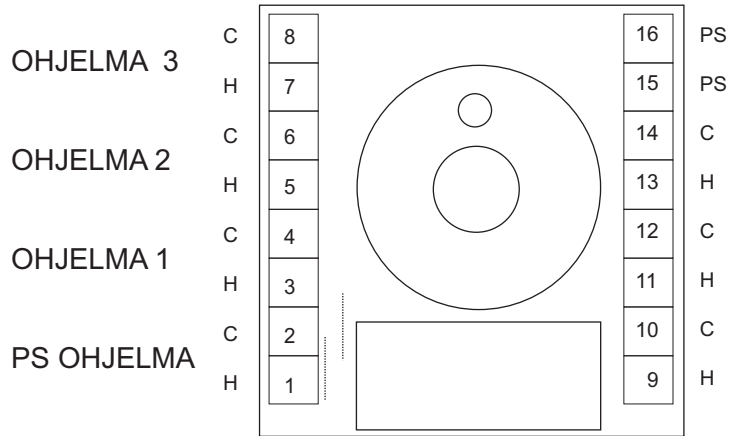

# OHJELMANVALITSIN OV-5

PS-JÄNNITE 24VDC

LÄHTÖ

OHJELMA 5

OHJELMA 4

ERILLISTÄ KUULUTUSVAHVISTINTA KÄYTETTÄESSÄ ON PIIRILEVYN 2KPL HYPPYLANKOJA KATKAISTAVA JA KUULUTUSOHJELMA SYÖTETTÄVÄ PS-OHJELMA NASTOIHIN.