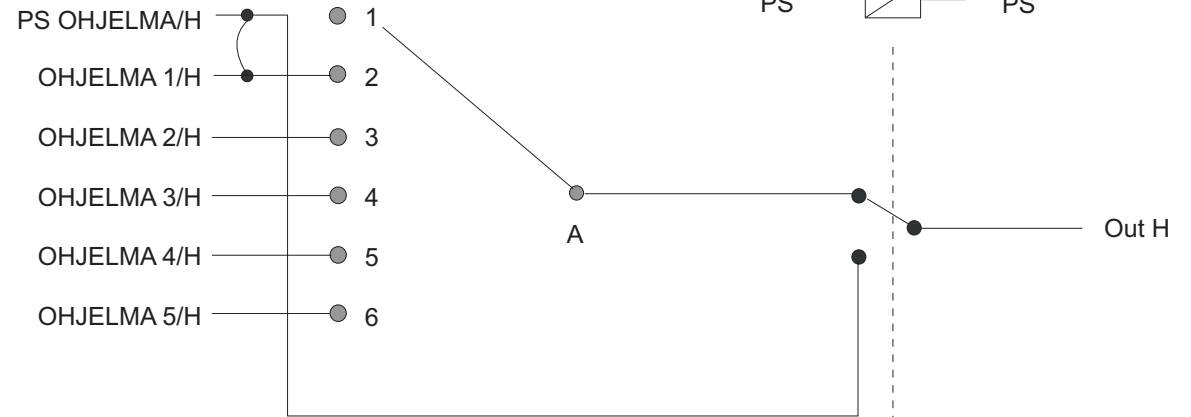

# OHJELMANVALITSIN OV-5

PS-JÄNNITE 24VDC

LÄHTÖ

OHJELMA 5

OHJELMA 4

ERILLISTÄ KUULUTUSVAHVISTINTA KÄYTETTÄESSÄ ON PIIRILEVYN 2KPL HYPPYLANKOJA KATKAISTAVA JA KUULUTUSOHJELMA SYÖTETTÄVÄ PS-OHJELMA NASTOIHIN.