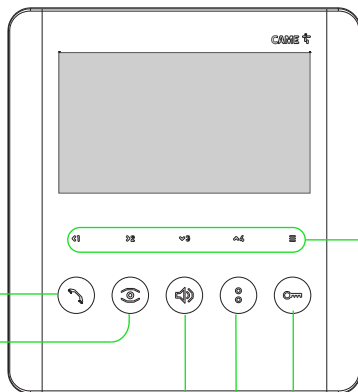

Hands-free Videovastauskoje

Puheluun vastaus ja lopetus

Ovikameran näkymän katselu
tai
automaattinen ovenaukaisu
(pitempi painallus ja valkoinen valo päällä)

Soittoäänen voimakkuus*
(punainen valo päällä mykistetty)
*Pidempi painallus >ohjelmointitila
>lyhyt painallus palauttaa takaisin

Lisätoimintapainike (ei yleensä käytössä)

Oven avaus (paina lyhyesti, ovi ei aukea jos painat jatkuvasti)

Painikkeet kuvan säädöille ja sisäpuhelintoiminnalle (ks.laajempi käyttöohje:
https://www.avalarm.fi/ovipuhelin_-_dokumentit)