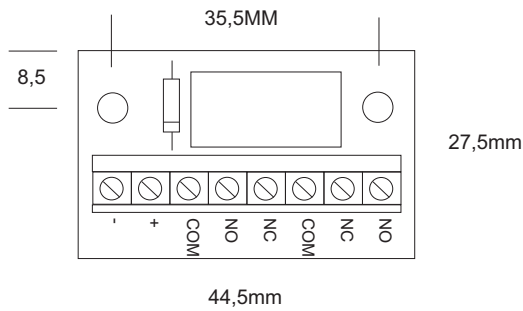

### Relekortit 5-R-12 ja 5-R-24

- 5 kpl 1A vaihtokärjillä varustettuja releitä
- 9,6-20V kelajännite ( 5-R-12 ) kelaesistanssi 960 ohm
- 19,2-40V kelajännite ( 5-R-24 ) kelaesistanssi 3840 ohm

### Relekortit 1-R-12 ja 1-R-24

- 1 kpl (1A 24VDC 0,5A 125VAC) kahdella vaihtokärjellä varustettu rele
- 9-14V kelajännite ( 1-R-12 ) kelaesistanssi 960 ohm
- 18-28V kelajännite ( 5-R-24 ) kelaesistanssi 2880 ohm

Saataavana myös max.neljän relekortin yhtenäisenä printtinä