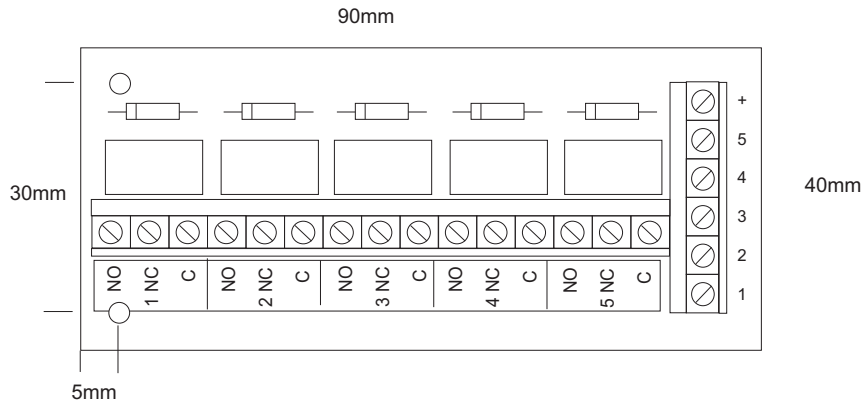

### Relekortit 5-R-12 ja 5-R-24

- 5 kpl 1A vaihtokärjillä varustettuja releitä
- 9,6-20V kelajännite ( 5-R-12 ) kelaesistanssi 960 ohm
- 19,2-40V kelajännite ( 5-R-24 ) kelaesistanssi 3840 ohm

### Relekortit 1-R-12 ja 1-R-24

- 1 kpl (1A 24VDC 0,5A 125VAC) kahdella vaihtokärjellä varustettu rele
- 9-14V kelajännite ( 1-R-12 ) kelaesistanssi 960 ohm
- 18-28V kelajännite ( 5-R-24 ) kelaesistanssi 2880 ohm

Saataavana myös max.neljän relekortin yhtenäisenä printtinä