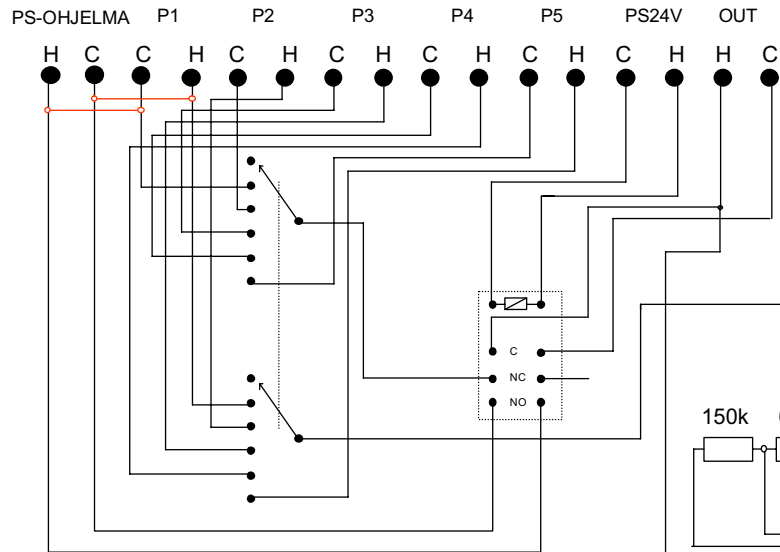

300

95

45

PS-JÄNNITTEELLÄ  
KÄÄNTYY LÄHTÖ OHJELMAKANAVAAN 1  
ERILLISTÄ KUULUTUSVAHVISTINTA KÄYTETTÄESSÄ ON  
PIIRILEVYN 2KPL HYPPYLANKOJA KATKAISTAVA

C  
OUT  
H

PS  
24VDC  
PS

H  
P5 OHJELMA 5  
C

H  
P4 OHJELMA 4  
C

H  
P3 OHJELMA 3  
C

H  
P2 OHJELMA 2  
C

H  
P1 OHJELMA 1  
C

H  
PS-OHJELMA (ERILLINEN KUULUTUSVAHVISTINTULO)  
C