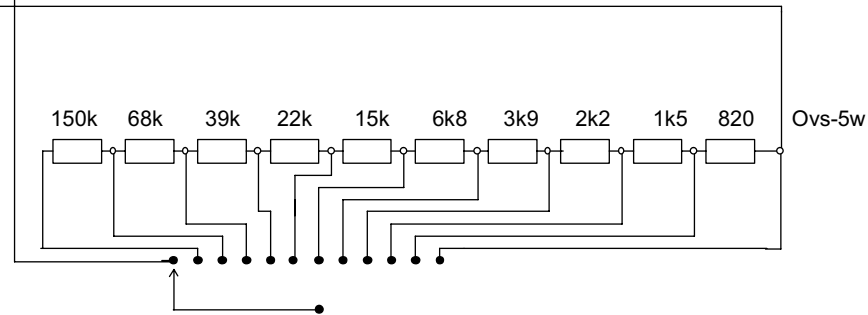

300

95

45

PS-JÄNNITTEELLÄ  
KÄÄNTYY LÄHTÖ OHJELMAKANAVAAN 1  
ERILLISTÄ KUULUTUSVAHVISTINTA KÄYTETTÄESSÄ ON  
PIIRILEVYN 2KPL HYPPYLANKOJA KATKAISTAVA

C  
OUT  
H

PS  
24VDC  
PS

H  
P5 OHJELMA 5  
C

H  
P4 OHJELMA 4  
C