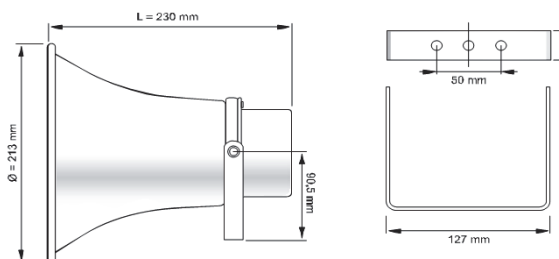

TRX20-EN torvikaiutin 20W

20 W torvikaiutin

Kaiuttimen suuri hyötysuhde säästää vahvistintehoa. Kaiuttimen äänenpaine on 116dB metrin päässä 20W teholla. Metallinen rakenne takaa kestävyuden sään ja ympäristön rasitteista huolimatta.

Tekniset tiedot:

Sähköiset ominaisuudet:

	TRX-20-EN
Teho,W/100V	20
Taajuustoisto	500 – 5 000
SPL @ 1 m, nimellisteholla	116dB
Avauskulma vaakatasossa	240° (500 Hz) 110° (1 kHz) 70° (2 kHz) 40° (4 kHz)
Avauskulma pystytasossa	240° (500 Hz) 110° (1 kHz) 70° (2 kHz) 40° (4 kHz)

Olosuhteiden kestävyys

Suhteellinen ilmankosteus	< 95%
Min / Maks. ympäristön lämpötila	-25°C ÷ +55°C

Mekaaniset ominaisuudet

Mitat, mm	213mm halk. x 230mm
Nettopaino, kg	1,8
Väri	Harmaa
Materiaali	alumiini/teräs
Kiinnitys	Sanka