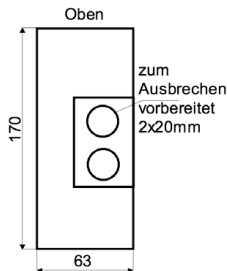

# WLQ-170F/EN5424

EN 54-24 Metallinen seinä- tai kattokaiutin 6W. Soveltuu voimistelusaleihin ilman pallosuojaa.

EN  
54-24

- Pallosuojattu 2 x 1,25 mm teräksellä
- Ilkivaltaoptimoitu takaseinä
- 2 x esikuviointi PG-liittimille
- Kaksi 100V- tehoasetusta keraamisella kosketussuojatulla liittimellä
- DIN 18032-3 -standardin mukainen pallosuoja tilauksesta
- Lämpösulake tilauksesta
- Saatavilla monijohtoläpivienti sisältäen vedonpoiston.

## TEKNISET TIEDOT WLQ-170F/EN5424

Elementti:	125 mm - laajakaista
Tehoasetukset:	100V-6-3W
Taajuustoisto:	100-16 000 Hz
EN-äänenpaine 1W/4m:	77 dB
Äänenpaine maksimiteholla 6W/4M:	86,5 dB
Äänenpaine 1W/1M max. EASE/Ulysses:	97 dB (1,5 kHz)
Äänenpaine 6W/1M max. EASE/Ulysses:	104 dB (1,5 kHz)
Avauskulma H (0,5/1/2/4KHz):	180°/180°/111°/117°
Avauskulma V (0,5/1/2/4KHz):	180°/180°/111°/117°
Dimension:	170 x 170 x 63 mm
Mitat:	1,32 kg
Materiaali:	metalli
Väri:	valkoinen
Sertifikaatin numero:	1293-CPR-0627
Tilausnumero.:	WLQ-170F/EN5424