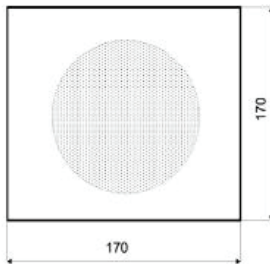

# WLQ-170F/EN5424

EN 54-24 Metallinen seinä- tai kattokaiutin 6W. Soveltuu voimistelusaleihin ilman pallosuojaa.

EN  
54-24

- Pallosuojattu 2 x 1,25 mm teräksellä
- Ilkivaltaoptimoitu takaseinä
- 2 x esikuviointi PG-liittimille
- Kaksi 100V- tehoasetusta keraamisella kosketussuojatulla liittimellä
- DIN 18032-3 -standardin mukainen pallosuoja tilauksesta
- Lämpösulake tilauksesta
- Saatavilla monijohtoläpivienti sisältäen vedonpoiston.

## TEKNISET TIEDOT WLQ-170F/EN5424

Elementti:	125 mm - laajakaista
Tehoasetukset:	100V-6-3W
Taajuustoisto:	100-16 000 Hz
EN-äänenpaine 1W/4m:	77 dB
Äänenpaine maksimiteholla 6W/4M:	86,5 dB
Äänenpaine 1W/1M max. EASE/Ulysses:	97 dB (1,5 kHz)
Äänenpaine 6W/1M max. EASE/Ulysses:	104 dB (1,5 kHz)
Avauskulma H (0,5/1/2/4KHz):	180°/180°/111°/117°
Avauskulma V (0,5/1/2/4KHz):	180°/180°/111°/117°
Dimension:	170 x 170 x 63 mm
Mitat:	1,32 kg
Materiaali:	metalli
Väri:	valkoinen
Sertifikaatin numero:	1293-CPR-0627
Tilausnumero.:	WLQ-170F/EN5424