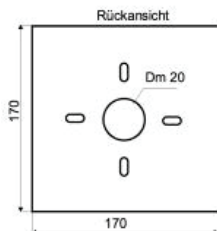

# WLQ-170F/EN5424

EN 54-24 Metallinen seinä- tai kattokaiutin 6W. Soveltuu voimistelusaleihin ilman pallosuojaa.

EN  
54-24

- Pallosuojattu 2 x 1,25 mm teräksellä
- Ilkivaltaoptimoitu takaseinä
- 2 x esikuviointi PG-liittimille
- Kaksi 100V- tehoasetusta keraamisella kosketussuojatulla liittimellä
- DIN 18032-3 -standardin mukainen pallosuoja tilauksesta
- Lämpösulake tilauksesta
- Saatavilla monijohtoläpivienti sisältäen vedonpoiston.

## TEKNISET TIEDOT WLQ-170F/EN5424

Elementti:	125 mm - laajakaista
Tehoasetukset:	100V-6-3W
Taajuustoisto:	100-16 000 Hz
EN-äänenpaine 1W/4m:	77 dB
Äänenpaine maksimiteholla 6W/4M:	86,5 dB
Äänenpaine 1W/1M max. EASE/Ulysses:	97 dB (1,5 kHz)
Äänenpaine 6W/1M max. EASE/Ulysses:	104 dB (1,5 kHz)
Avauskulma H (0,5/1/2/4KHz):	180°/180°/111°/117°
Avauskulma V (0,5/1/2/4KHz):	180°/180°/111°/117°
Dimension:	170 x 170 x 63 mm
Mitat:	1,32 kg
Materiaali:	metalli
Väri:	valkoinen
Sertifikaatin numero:	1293-CPR-0627
Tilausnumero.:	WLQ-170F/EN5424