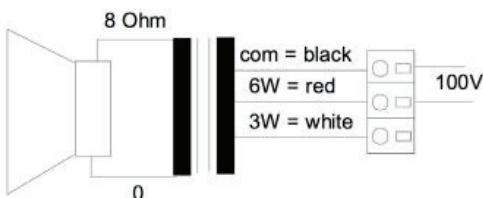

# WLQ-170F/EN5424

EN 54-24 Metallinen seinä- tai kattokaiutin 6W. Soveltuu voimistelusaleihin ilman pallosuojaa.

EN  
54-24

- Pallosuojattu 2 x 1,25 mm teräksellä
- Ilkivaltaoptimoitu takaseinä
- 2 x esikuviointi PG-liittimille
- Kaksi 100V- tehoasetusta keraamisella kosketussuojatulla liittimellä
- DIN 18032-3 -standardin mukainen pallosuoja tilauksesta
- Lämpösulake tilauksesta
- Saatavilla monijohtoläpivienti sisältäen vedonpoiston.

## TEKNISET TIEDOT WLQ-170F/EN5424

Elementti:	125 mm - laajakaista
Tehoasetukset:	100V-6-3W
Taajuustoisto:	100-16 000 Hz
EN-äänenpaine 1W/4m:	77 dB
Äänenpaine maksimiteholla 6W/4M:	86,5 dB
Äänenpaine 1W/1M max. EASE/Ulysses:	97 dB (1,5 kHz)
Äänenpaine 6W/1M max. EASE/Ulysses:	104 dB (1,5 kHz)
Avauskulma H (0,5/1/2/4KHz):	180°/180°/111°/117°
Avauskulma V (0,5/1/2/4KHz):	180°/180°/111°/117°
Dimension:	170 x 170 x 63 mm
Mitat:	1,32 kg
Materiaali:	metalli
Väri:	valkoinen
Sertifikaatin numero:	1293-CPR-0627
Tilausnumero.:	WLQ-170F/EN5424