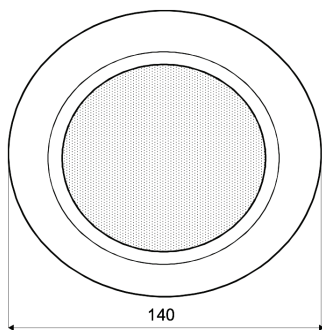

WET-140/EN5424

EN 54-24 puoliuppokaiutin märkätiloihin. ABS / ALU 6 W teho

EN
54-24

- EN Type B -sertifioitu ulkokäyttöön
- Täydellinen kaikkiin märkätiloihin
- Erittäin nopea asennus kaksijalkaisen jousen avulla
- Korkea puheen ymmärrettävyys
- Kolme suojattua 100 V-asetusta
- Integroitu palokupu
- Keraaminen liitin ja lämpösulake pyynnöstä

TEKNISET TIEDOT

WET-140/EN5424

Elementti:	4" - laajakaista
Tehoasetukset:	100V-6-3-1,5W
Taajuustoisto:	150-20 000 Hz
EN-äänenpaine 1W/4m:	74 dB
Äänenpaine maksimiteholla 6W/4M:	81 dB
Äänenpaine 1W/1M max. EASE/Ulysses:	96 dB (5kHz)
Äänenpaine 6W/1M max. EASE/Ulysses:	103 dB (5kHz)
Avauskulma H (0,5/1/2/4KHz):	180°/180°/178°/70°
AvauskulmaV (0,5/1/2/4KHz):	180°/180°/178°/70°
EN tyyppitys:	EN Tyyppi B, säänkestävä, Ulkoiloihin sertifioitu
Mitat:	140 mm x 140 mm with firedome
Katon upotusreikä:	125 mm
SKattolevyn vahvuus:	5 mm - 25 mm
Paino	0,85 kg
Materiaali:	ABS / ALU
Väri:	white
Sertifikaatin numero:	1293-CPR-0575
Tilausnumero.:	WET-140/EN5424