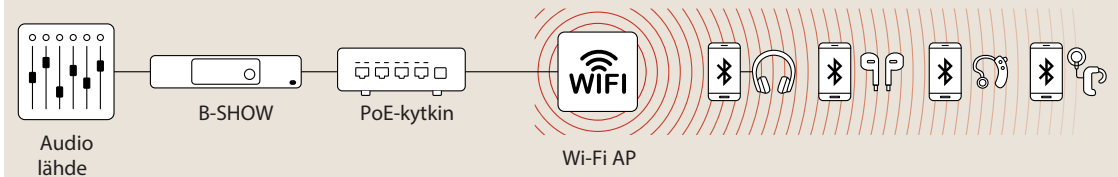

»B-SHOW«, suoratoistopalvelin, voidaan yhdistää mihin tahansa äänilähteeseen. Se muuntaa äänisignaalin datapaketeiksi ja siirto tapahtuu Wi-Fi-tukiasemien kautta. Kuuntelijat käyttävät vastaanottimina älypuhelimiaan, joihin on asennettu Bettar-sovellus. Kuuntelijan kuulolaitteet, kuten kuulokojeet, sisäkorvaistutukset tai kuulokkeet, toistavat äänisignaalin.

Tuotenro: A-5516-0

»B-LITE«

Mobiili Wi-Fi-vastaanotin:

- USB-C
- 3,5 mm miniliitin
- Noin 40 ms viive

Kuva viitteellinen ▶

Käyttötapa

A

»B-SHOW«-suoratoisto Wi-Fi-tukiaseman kautta

Yhdistää äänilähteen »B-SHOW«-suoratoistopalvelimeen ja integroi Wi-Fi-tukiasemaan.

Wi-Fi-äänitietovirta on saatavilla kaikille vastaaville vastaanottimille ja kuuntelukomponenteille.

Käyttötapa

B

Hybridisuoratoisto: Wi-Fi ja Auracast™