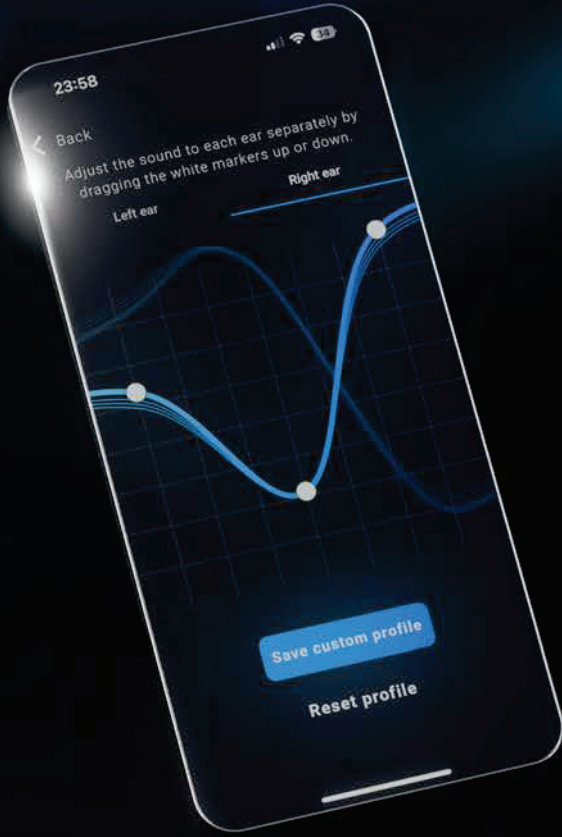

Bettar: Wi-Fi-Suoratoisto

AUDIOropa

Zettear SHOW

Zettear

»Bettar SHOW« on Wi-Fi-pohjainen kuulontukijärjestelmä. Sen avulla sekä normaalikuuloiset että heikentyneet kuuloiset ihmiset voivat osallistua live-tapahtumiin käyttämällä henkilökohtaisia Bluetooth-yhteensopivia kuulolaitteitaan.

»B-SHOW«, suoratoistopalvelin, voidaan yhdistää mihin tahansa äänilähteeseen. Se muuntaa äänisignaalin datapaketeiksi ja siirto tapahtuu Wi-Fi-tukiasemien kautta. Kuuntelijat käyttävät vastaanottimina älypuhelimiaan, joihin on asennettu Bettar-sovellus. Kuuntelijan kuulolaitteet, kuten kuulokojeet, sisäkorvaistutukset tai kuulokkeet, toistavat äänisignaalin.

»B-SHOW«

Wi-Fi-suoratoisto

- Viiveetön Wi-Fi-äänien suoratoisto
- Räättälöitävä äänentoisto
- Mahdollisuus reaaliaikaiseen tekstitykseen

B-SHOW (Wi-Fi-suoratoistopalvelin) – Tekniset tiedot		Tuotenumero: A-5500-0
■ Verkko		
IP-osoite:	DHCP, varattu	
Käyttäjää laitetta kohden:	Jopa 1 000	
Priorisointi:	QoS	
Kaistanleveys käyttäjää kohden:	250 kbps	
Viive:	40 ms – 110 ms (voi vaihdella verkon ja mobiililaitteen mukaan)	
Sovellustuki:	iOS/Android	
Offline-hallintapaneeli:	Kyllä	
Pilvihallinta:	Kyllä (jos yhteys internetiin)	
Sisällönhallintajärjestelmä (pilvi):	Kyllä (jos yhteys internetiin)	
■ Laitteisto		
Suoritin:	Neljän ytimen Cortex-A55 (ARM v8.2-A) 64-bittinen @1,5 GHz	
Muisti:	4 Gt	
Äänitulokanavat:	1 stereo / 2 mono	
Maksimi tulon jännite:	2,1 Vrms (4,2 Vrms tasapainotetulle tulolle)	
Yhteensopiva 19” räkiasennukseen:	Kyllä	
Virtalähde:	9 VDC (positiivinen napa), 2,5 A	
Käyttölämpötila:	0 °C – 55 °C	
Säädökset:	FCC, CE, cUL	
■ Ääni		
ADC signaali-kohinasuhde:	110 dB	
DAC signaali-kohinasuhde:	112 dB	
ADC THD+N:	-90 dB	
DAC THD+N:	-93 dB	
Taajuusvaste:	10 Hz–22 kHz	
Tulovahvistus:	-12 dB – 32 dB	
Automaattinen tasonsäätö (AGC):	kytkettävissä	
Äänisuodatin:	HPF ja LPF	
Näytteenottotaajuus:	48 kHz	
Bittisyvyys:	32 bittiä	