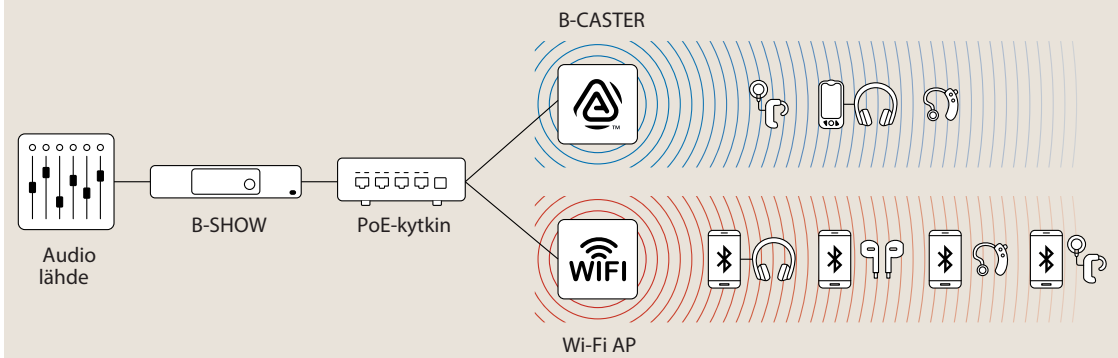

»B-SHOW«, suoratoistopalvelin, voidaan yhdistää mihin tahansa äänilähteeseen. Se muuntaa äänisignaalin datapaketeiksi ja siirto tapahtuu Wi-Fi-tukiasemien kautta. Kuuntelijat käyttävät vastaanottimina älypuhelimiaan, joihin on asennettu Bettar-sovellus. Kuuntelijan kuulolaitteet, kuten kuulokojeet, sisäkorvaistutukset tai kuulokkeet, toistavat äänisignaalin.

Tuotenro: A-5516-0

»B-LITE«

Mobiili Wi-Fi-vastaanotin:

- USB-C
- 3,5 mm miniliitin
- Noin 40 ms viive

Kuva viitteellinen ▶

Käyttötapa

A

»B-SHOW«-suoratoisto Wi-Fi-tukiaseman kautta

Yhdistää äänilähteen »B-SHOW«-suoratoistopalvelimeen ja integroi Wi-Fi-tukiasemaan.

Wi-Fi-äänitietovirta on saatavilla kaikille vastaaville vastaanottimille ja kuuntelukomponenteille.

Käyttötapa

B

Hybridisuoratoisto: Wi-Fi ja Auracast™

Hybridiratkaisu B-SHOW (Wi-Fi) ja B-CASTER (Auracast™)* -ominaisuuksilla varmistaa, että kuulokojeiden, sisäkorvaistutteen tai kuulokkeiden käyttäjät voivat nauttia yksilöllisestä ja korkealaatuisesta kuuntelukokemuksesta.