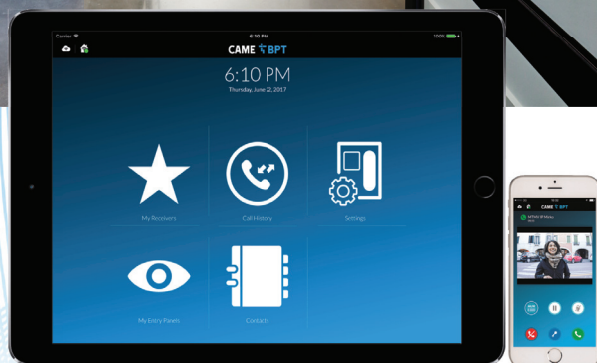

## CAME BPT

Came ovipuhelinjärjestelmät soveltuvat väylätekniikkansa ansiosta mitä parhaiten nykyaikaiseen asumiseen. Uudet ominaisuudet ja korkea laatu nostavat asunnon arvoa.

## XTS 7 VIDEO WIFI OVIPUHELIN

XTS 7 7" MONITORIPUHELIN 185 mm x 129 mm

- 7" kosketusnäyttö
- Pinta-asennus, korkeus 24mm
- Upotusasennus, korkeus 11mm
- Magneettinen kiinnitys
- Taustaväriin/kuvan valinta

### MUKANA NELJÄ APP-LISENSSIÄ

YHDISTÄ MOBIILILAITE WIFIVERKON KAUTTA KOTONA

YHDISTÄ MOBIILILAITE CAME CONNECT PALVELIMEN KAUTTA ULKONA