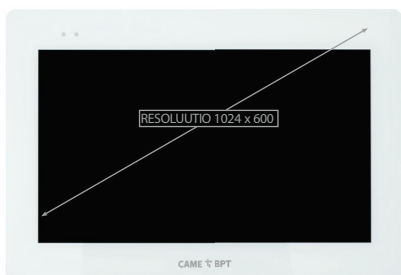

## XTS 7 VIDEO WIFI OVIPUHELIN

XTS 7 7" MONITORIPUHELIN 185 mm x 129 mm

- 7" kosketusnäyttö
- Pinta-asennus, korkeus 24mm
- Upotusasennus, korkeus 11mm
- Magneettinen kiinnitys
- Taustaväriin/kuvan valinta