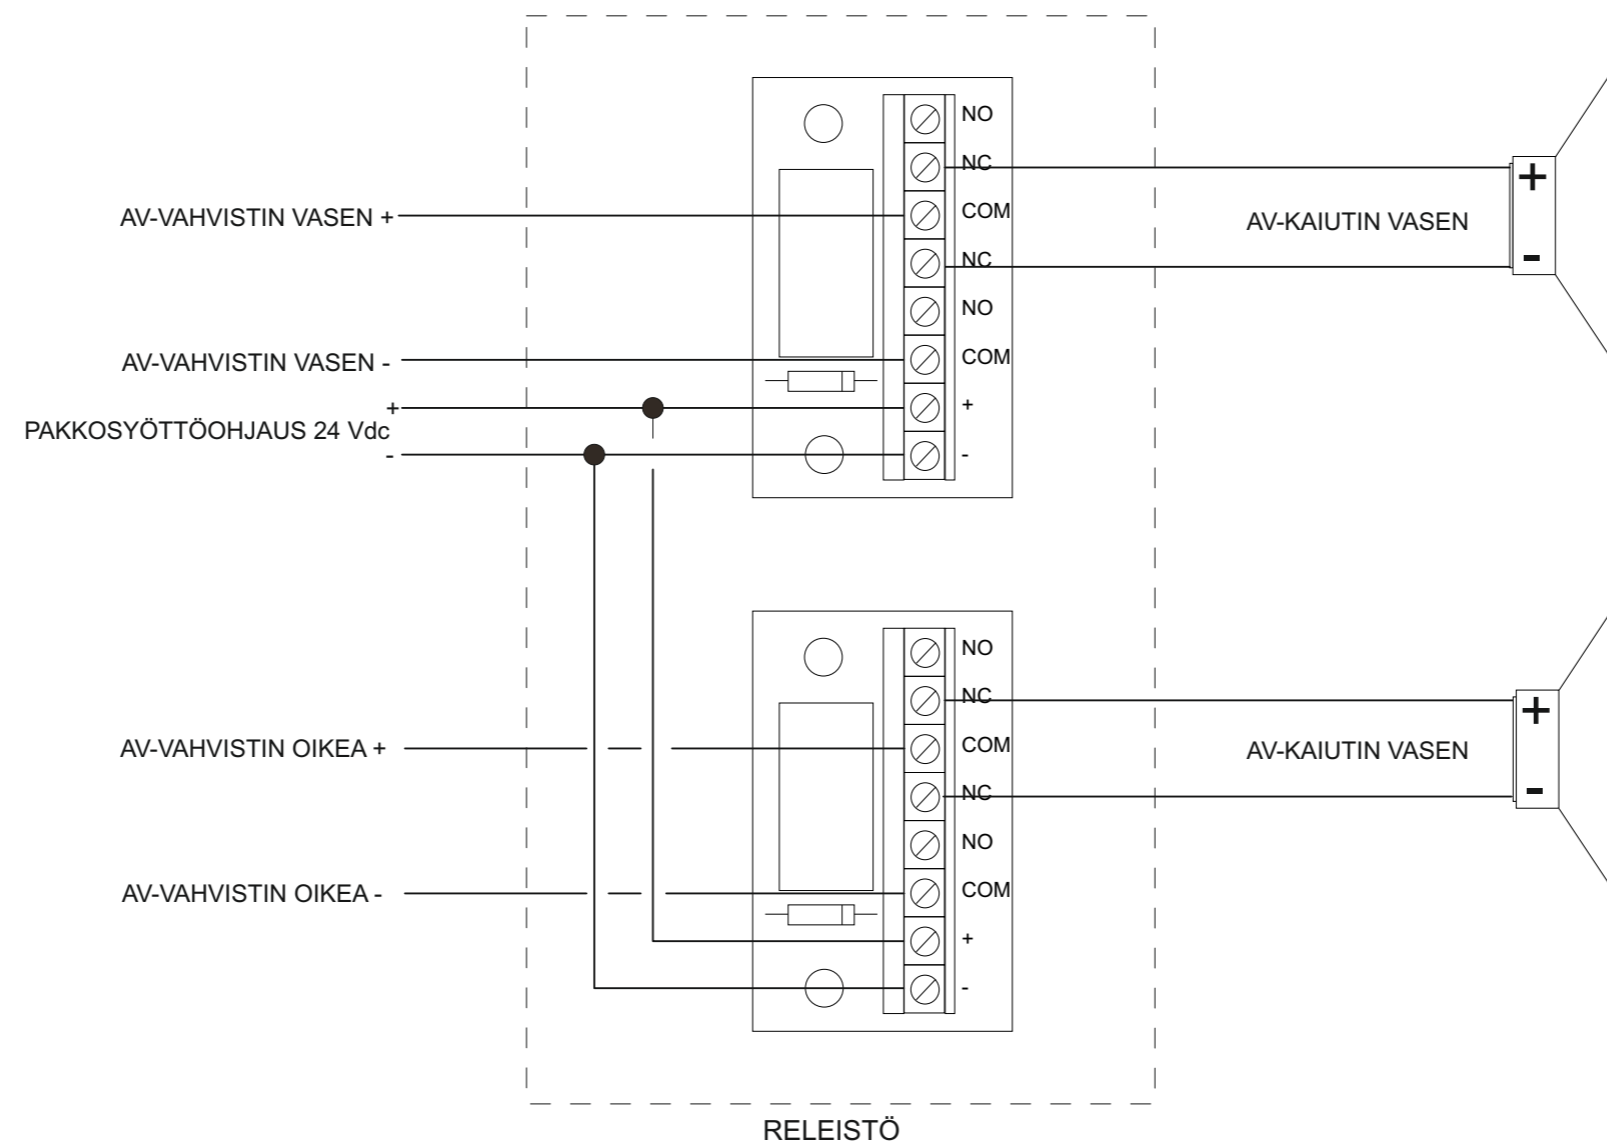

2.KERROS

AV- JÄRJESTELMIEN MYKISTÄMINEN PALOHÄLYTYKSEN JA KUULUTUSTEN AJAKSI:

- PAKKOSYÖTTÖJÄNNITE OHJAA TILAKOHTAISEN RELEISTÖN KATKAISEMAAN KO. AV- JÄRJESTELMÄN KAIUTINLINJAT
- RELEISTÖN/AV- JÄRJESTELMÄN VIKAANTUMINEN EI VAIKUTA KUULUTUSJÄRJESTELMÄN TOIMINTAAN

EN-54 MUKAINEN ÄÄNIEVAKUOINTI- JA KUULUTUSJÄRJESTELMÄ KOULURAKENNUKSEEN INTEGROITUNA OPETUSTILOJEN AV- JÄRJESTELMIIN

EN-54 MUKAINEN ÄÄNIEVAKUOINTI- JA KUULUTUSJÄRJESTELMÄ KOULURAKENNUKSEEN INTEGROITUNA OPETUSTILOJEN AV- JÄRJESTELMIIN