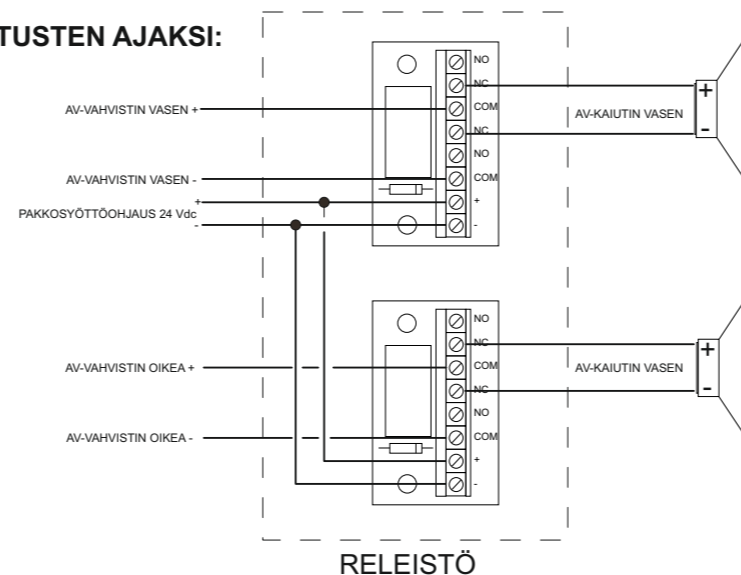

2.KERROS

AV- JÄRJESTELMIEN MYKISTÄMINEN PALOHÄLYTYKSEN JA KUULUTUSTEN AJAKSI:

- PAKKOSYÖTTÖJÄNNITE OHJAA TILAKOHTAISEN RELEISTÖN KATKAISEMAAN KO. AV- JÄRJESTELMÄN KAIUTINLINJAT
- RELEISTÖN/AV- JÄRJESTELMÄN VIKAANTUMINEN EI VAIKUTA KUULUTUSJÄRJESTELMÄN TOIMINTAAN