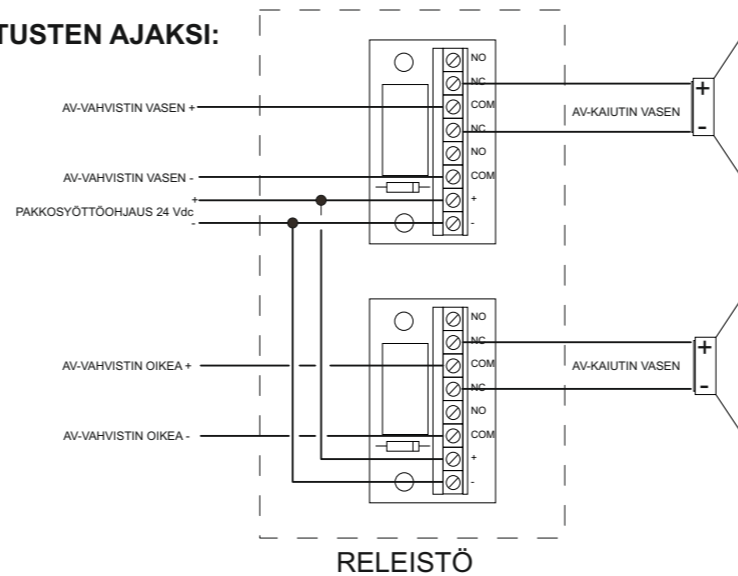

TRX20-EN torvikaiutin 20W

- Tehoasetukset 20 - 15 - 10 - 5 - 2,5 / 100V
- Taajuustoisto 160 - 10 000 Hz
- SPL (Pnom/1m) 123 dB
- Herkkyys 1W/1m 110 dB.
- Suuntaavuus @2kHz 80°
- IP suojaluokka IP 65

EN-54 MUKAINEN ÄÄNIEVAKUOINTI- JA KUULUTUSJÄRJESTELMÄ KOULURAKENNUKSEEN INTEGROITUNA OPETUSTILOJEN AV- JÄRJESTELMIIN

AV- JÄRJESTELMIEN MYKISTÄMINEN PALOHÄLYTYKSEN JA KUULUTUSTEN AJAKSI:

- PAKKOSYÖTTÖJÄNNITE OHJAA TILAKOHTAISEN RELEISTÖN KATKAISEMAAN KO. AV- JÄRJESTELMÄN KAIUTINLINJAT
- RELEISTÖN/AV- JÄRJESTELMÄN VIKAAANTUMINEN EI VAIKUTA KUULUTUSJÄRJESTELMÄN TOIMINTAAN