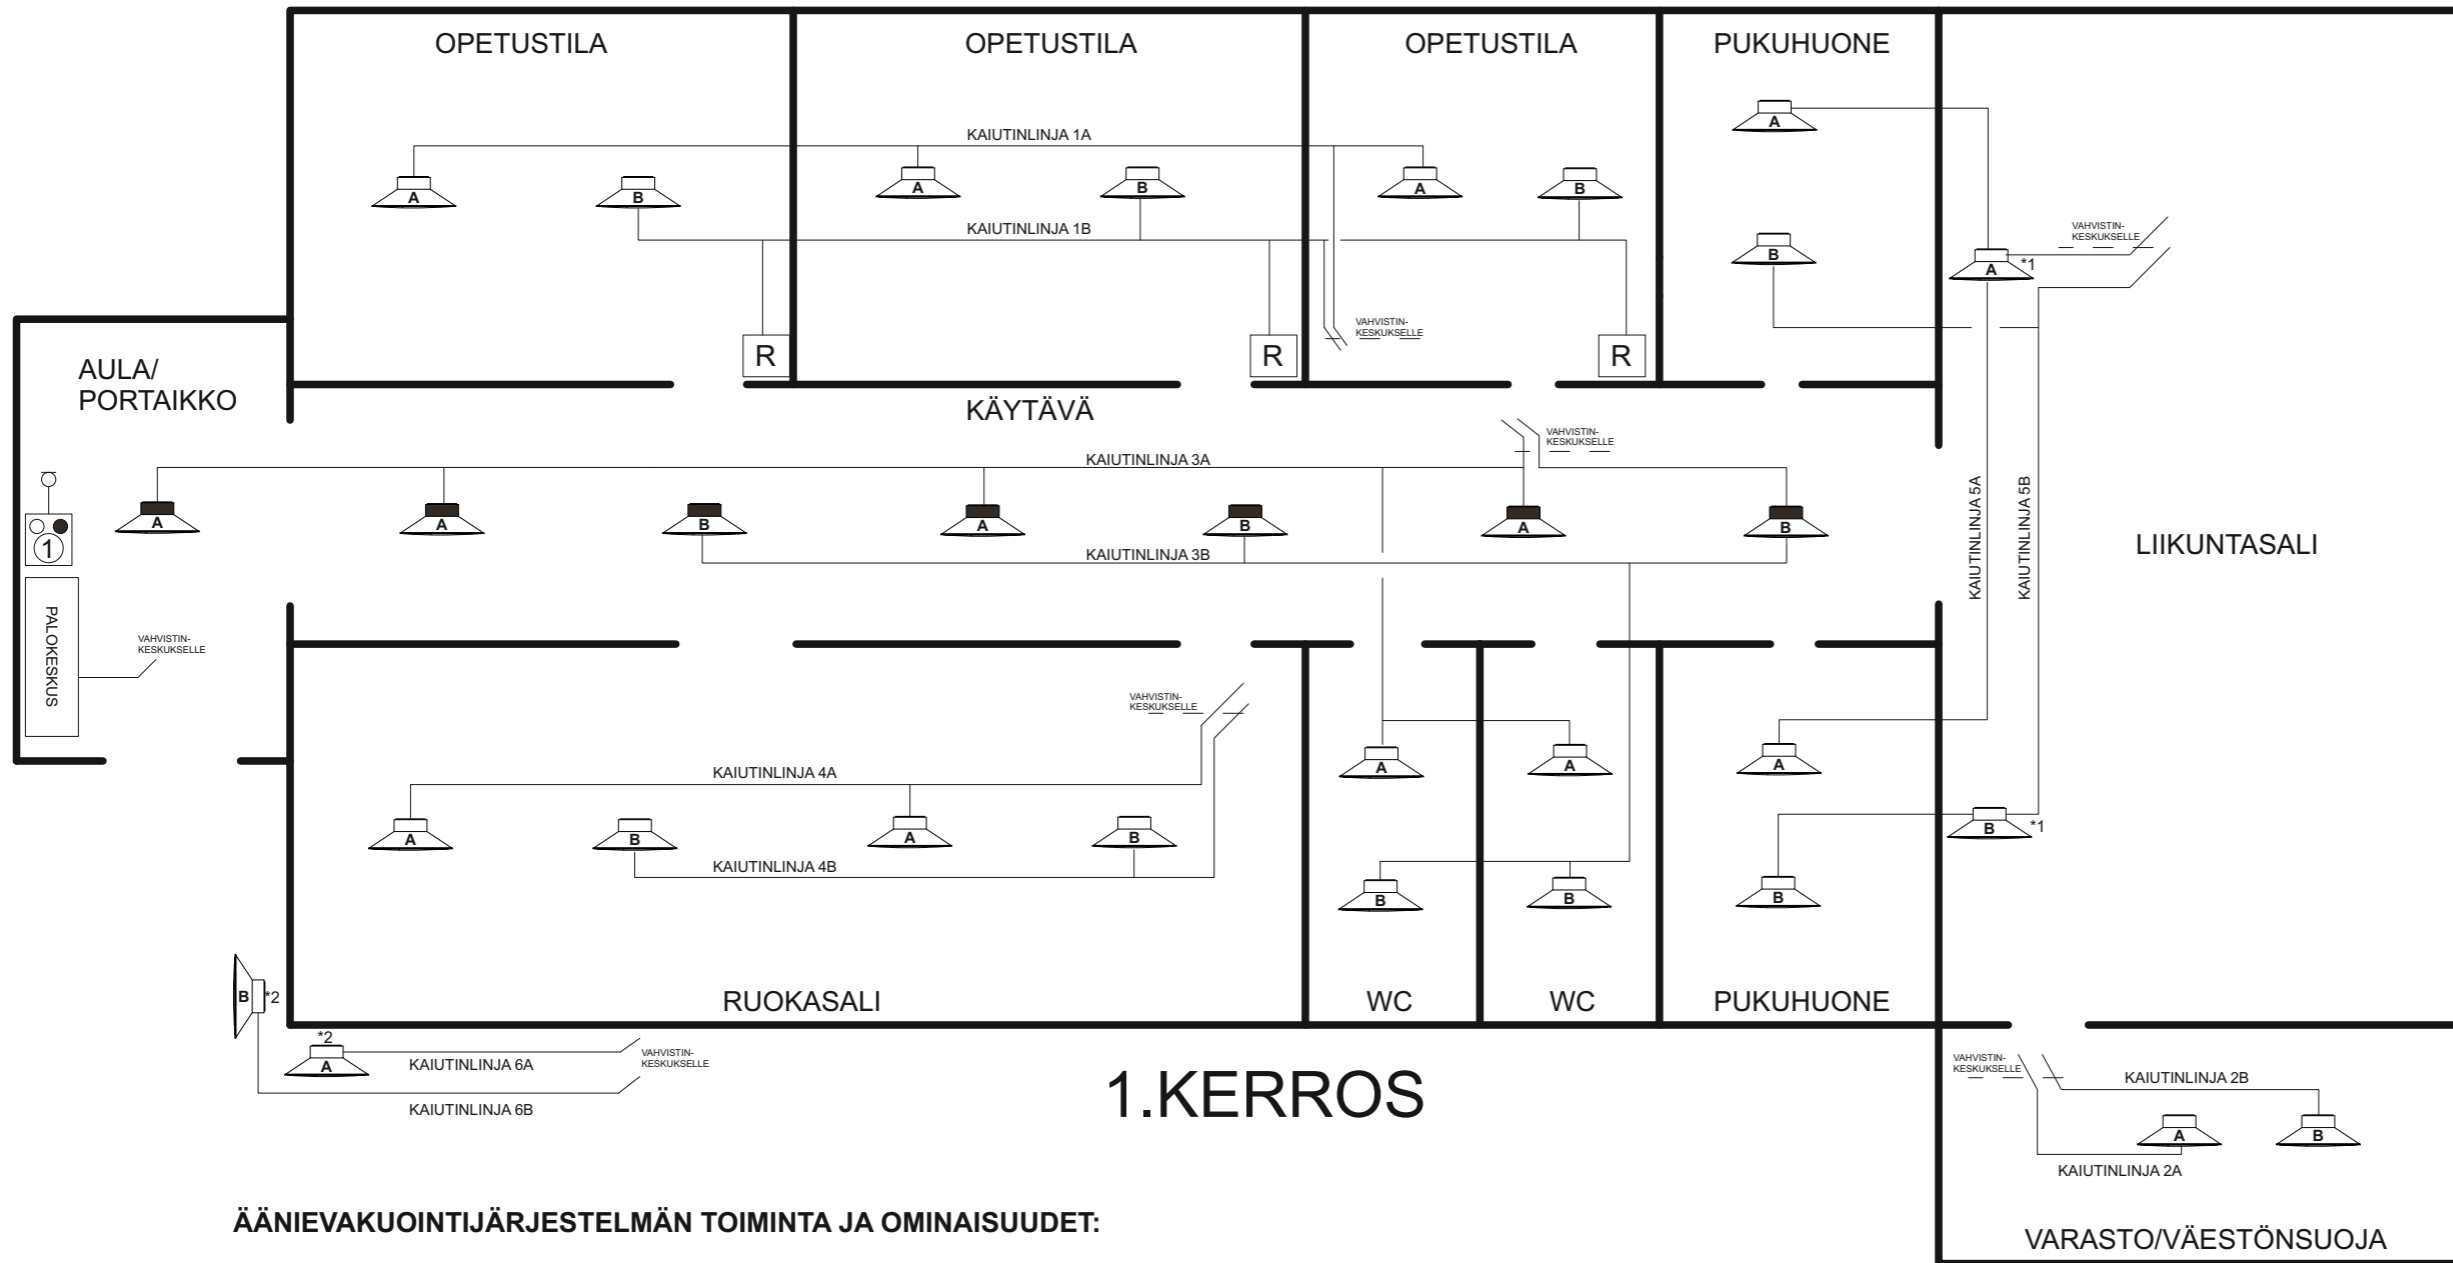

EN-54 MUKAINEN ÄÄNIEVAKUOINTI- JA KUULUTUSJÄRJESTELMÄ KOULURAKENNUKSEEN INTEGROITUNA OPETUSTILOJEN AV- JÄRJESTELMIIN

1.KERROS

ÄÄNIEVAKUOINTIJÄRJESTELMÄN TOIMINTA JA OMINAISUUDET:

- PALOKELLOT KORVATTU KAIUTTIMILLA
- KAHDENNETUT JA VALVOTUT KAIUTINLINJAT
- KAIUTINLINJOISSA EI TILAKOHTAISIA VOIMAKKUUSSÄÄTIMIÄ
- OPETUSTILOJEN ERILLISET AV- JÄRJESTELMÄT MYKISTYVÄT PALOHÄLYTYKSEN JA KUULUTUKSIEN AJAKSI
- AV- JÄRJESTELMÄT EIVÄT VAIKUTA KUULUTUSJÄRJESTELMÄN TOIMINTAAN
- NORMAALIKUULUTUKSET HENKILÖKUNNAN TILOISTA
- HÄTÄKUULUTUKSET SEKÄ EVAKUOINTIVIESTIEN KÄYNNISTYS VAHVISTINKESKUKSELTA JA PALOKESKUKSELTA
- JÄRJESTELMÄ VIKAVALTOTTU JA AKKUVARMENNETTU