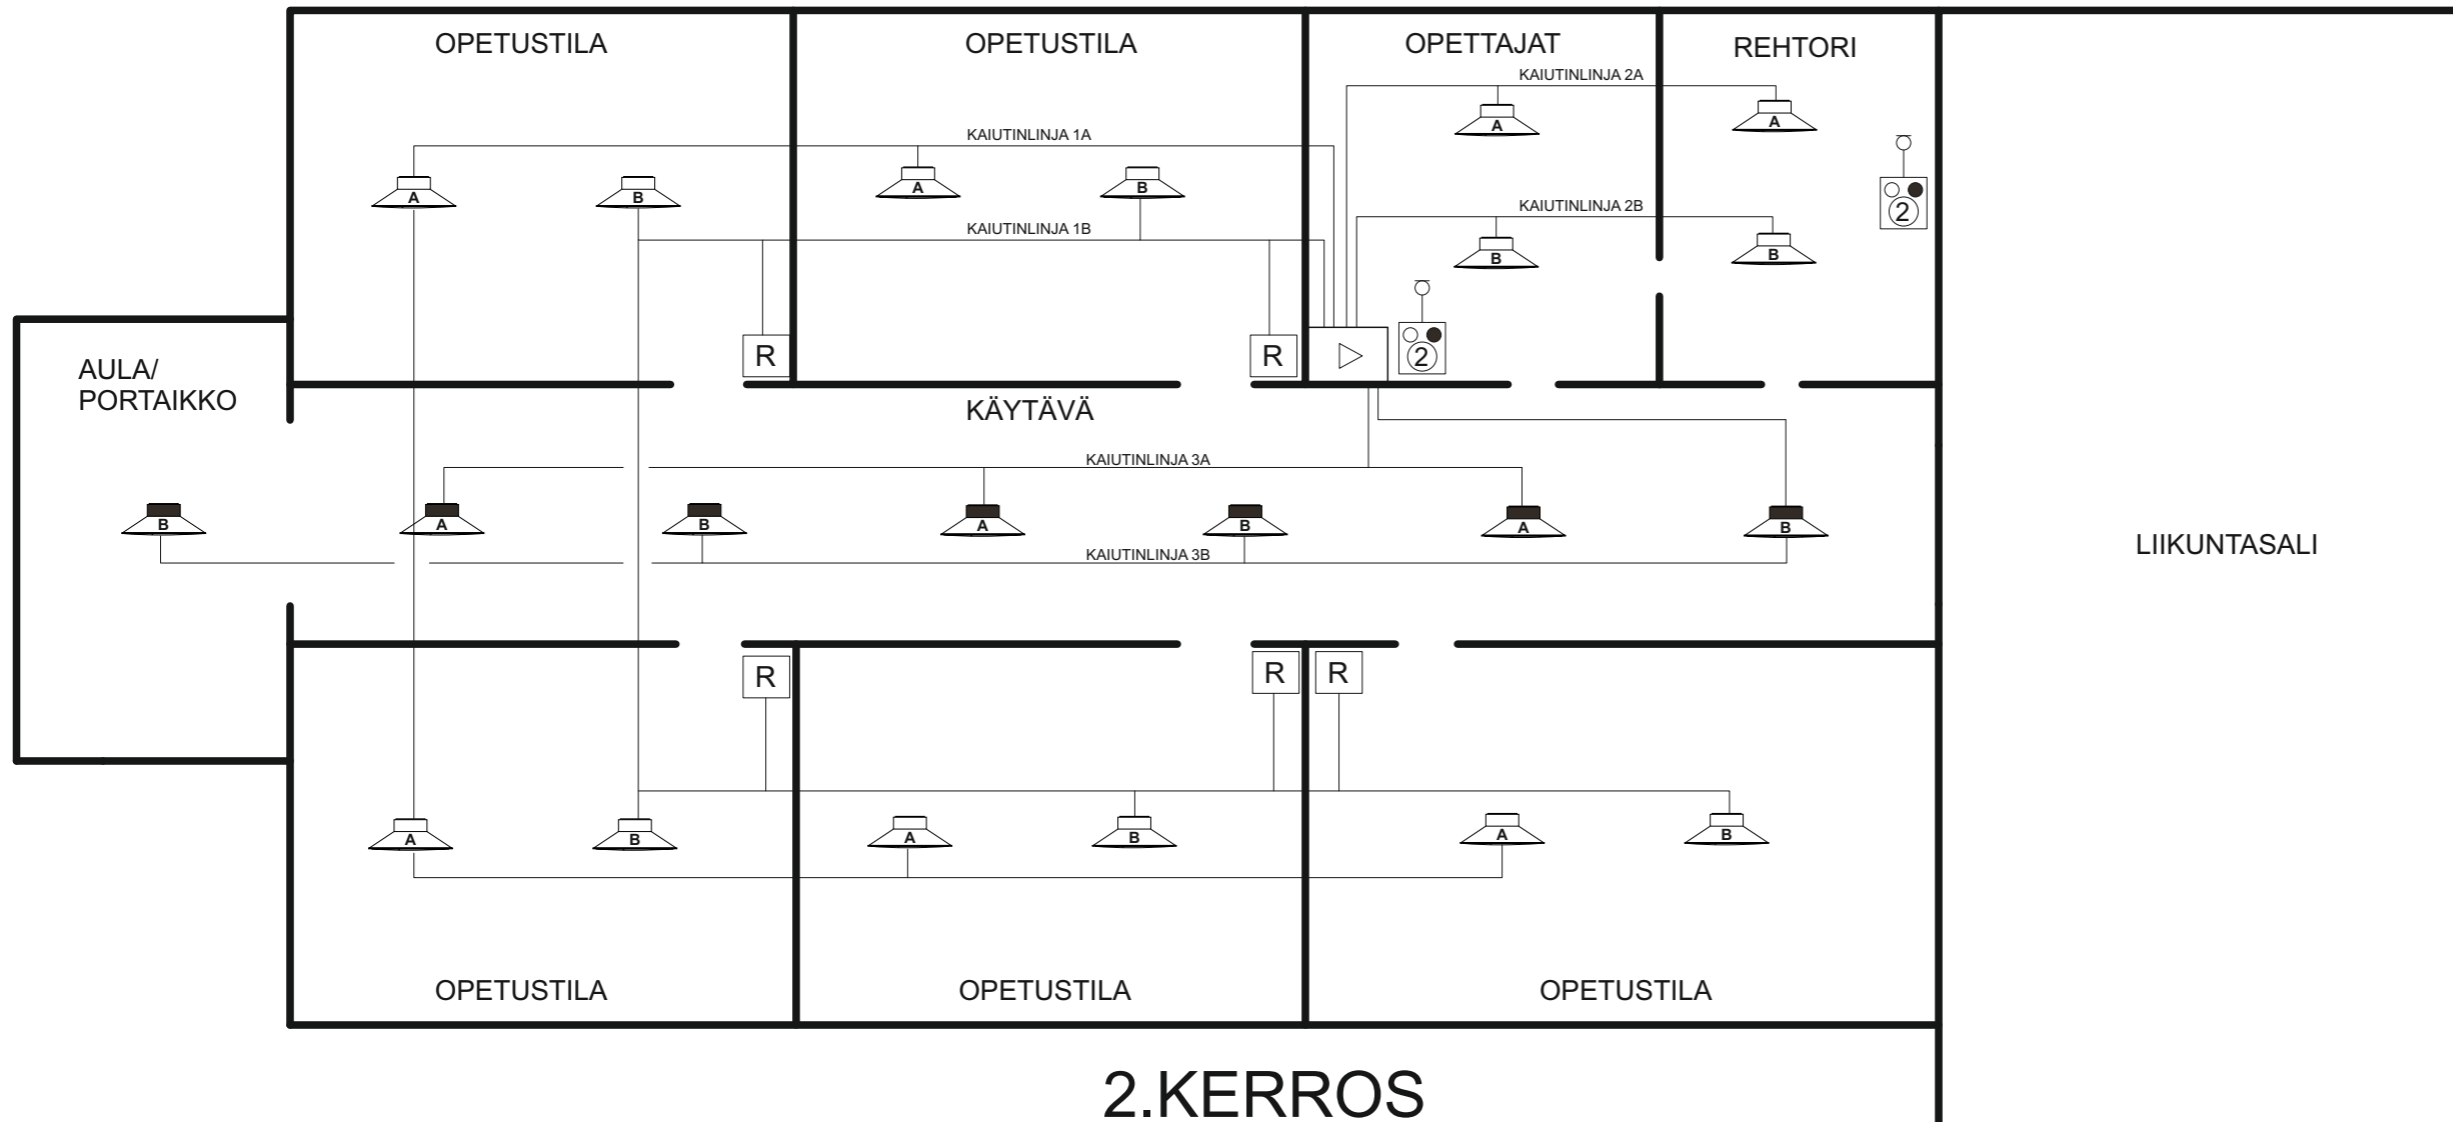

EN-54 MUKAINEN ÄÄNIEVAKUOINTI- JA KUULUTUSJÄRJESTELMÄ KOULURAKENNUKSEEN INTEGROITUNA OPETUSTILOJEN AV- JÄRJESTELMIIN

2.KERROS

ÄÄNIEVAKUOINTIJÄRJESTELMÄN TOIMINTA JA OMINAISUUDET:

- -PALOKELLOT KORVATTU KAIUTTIMILLA
- -KAHDENNETUT JA VALVOTUT KAIUTINLINJAT
- -LINJOJEN VOIMAKKUUS SÄÄDETTÄÄN ÄÄNENTOISTOKESKUKSESTA
- -OPETUSTILOJEN ERILLISET AV- JÄRJESTELMÄT MYKISTYVÄT PALOHÄLYTYKSEN JA KUULUTUKSIEN AJAKSI
- -AV- JÄRJESTELMÄT EIVÄT VAIKUTA KUULUTUSJÄRJESTELMÄN TOIMINTAAN
- -NORMAALIKUULUTUKSET HENKILÖKUNNAN TILOISTA
- -HÄTÄKUULUTUKSET SEKÄ EVAKUOINTIVIESTIEN KÄYNNISTYS VAHVISTINKESKUKSELTA JA PALOKESKUKSELTA
- -JÄRJESTELMÄ VIKAVALVOTTU JA AKKUVARMENNETTU

KUULUTUSALUEET :

- 1.OPETUSTILAT
- 2.HENKILÖKUNTA
- 3.KÄYTÄVÄT,AULA,WC
- 4.RUOKASALI
- 5.LIIKUNTASALI JA PUKUHUONEET
- 6.ULKOKAIUTTIMET

KAIUTINTYYPIT:

Paso C37/6-EN 6W seinäasennus metallinen kotelokaiutin

- Tehoasetukset 1,5/3/6W 50-70-100V
- Taajuustoisto 120 - 15.000 Hz
- Suuntaavuus @2kHz 130°
- Herkkyys 1W/1m 91 dB
- Äänenpaine 6W/1m 98 dB
- Mitat: 210 x 190 x 70 mm, paino 1,6 kg
- Väri valkoinen

X-ABT-S136 puoliuppokaiutin 6W

- Tehoasetukset: 6 / 3 / 1,5 / 0,75 W
- Äänenpaine SPL (Pnom/1m) 90 dB
- Herkkyys (1W/1m) 82 dB
- Taajuustoisto 60 + 20.000 Hz
- Suuntaavuus @2kHz 131° / 76°
- Metallinen rakenne, väri valkoinen (RAL 9003)
- Mitat: Ø 135 x 115 mm
- Asennusaukko Ø 115 mm
- Paino 0,9 kg
- EN54-24 Certified 1488-CPD-0171/W

Paso C7200-EN Line Array pilarikaiutin 500W 8ohm 123dB SPL

- 2-tie passiivinen pilarikaiutin
- 6 x 100mm (4") kokoäänialueen elementit 25mm (1") puhekelalla
- 4 x 25mm (1") suuntaimella varustettua dome neodymium
- Taajuustoisto 130 Hz - 20KHz
- 100V linjamuuntaja 100 ja 200W

TRX20-EN torvikaiutin 20W

- Tehoasetukset 20 - 15 - 10 - 5 - 2,5 / 100V
- Taajuustoisto 160 - 10 000 Hz
- SPL (Pnom/1m) 123 dB
- Herkkyys 1W/1m 110 dB.
- Suuntaavuus @2kHz 80°
- IP suojaluokka IP 65