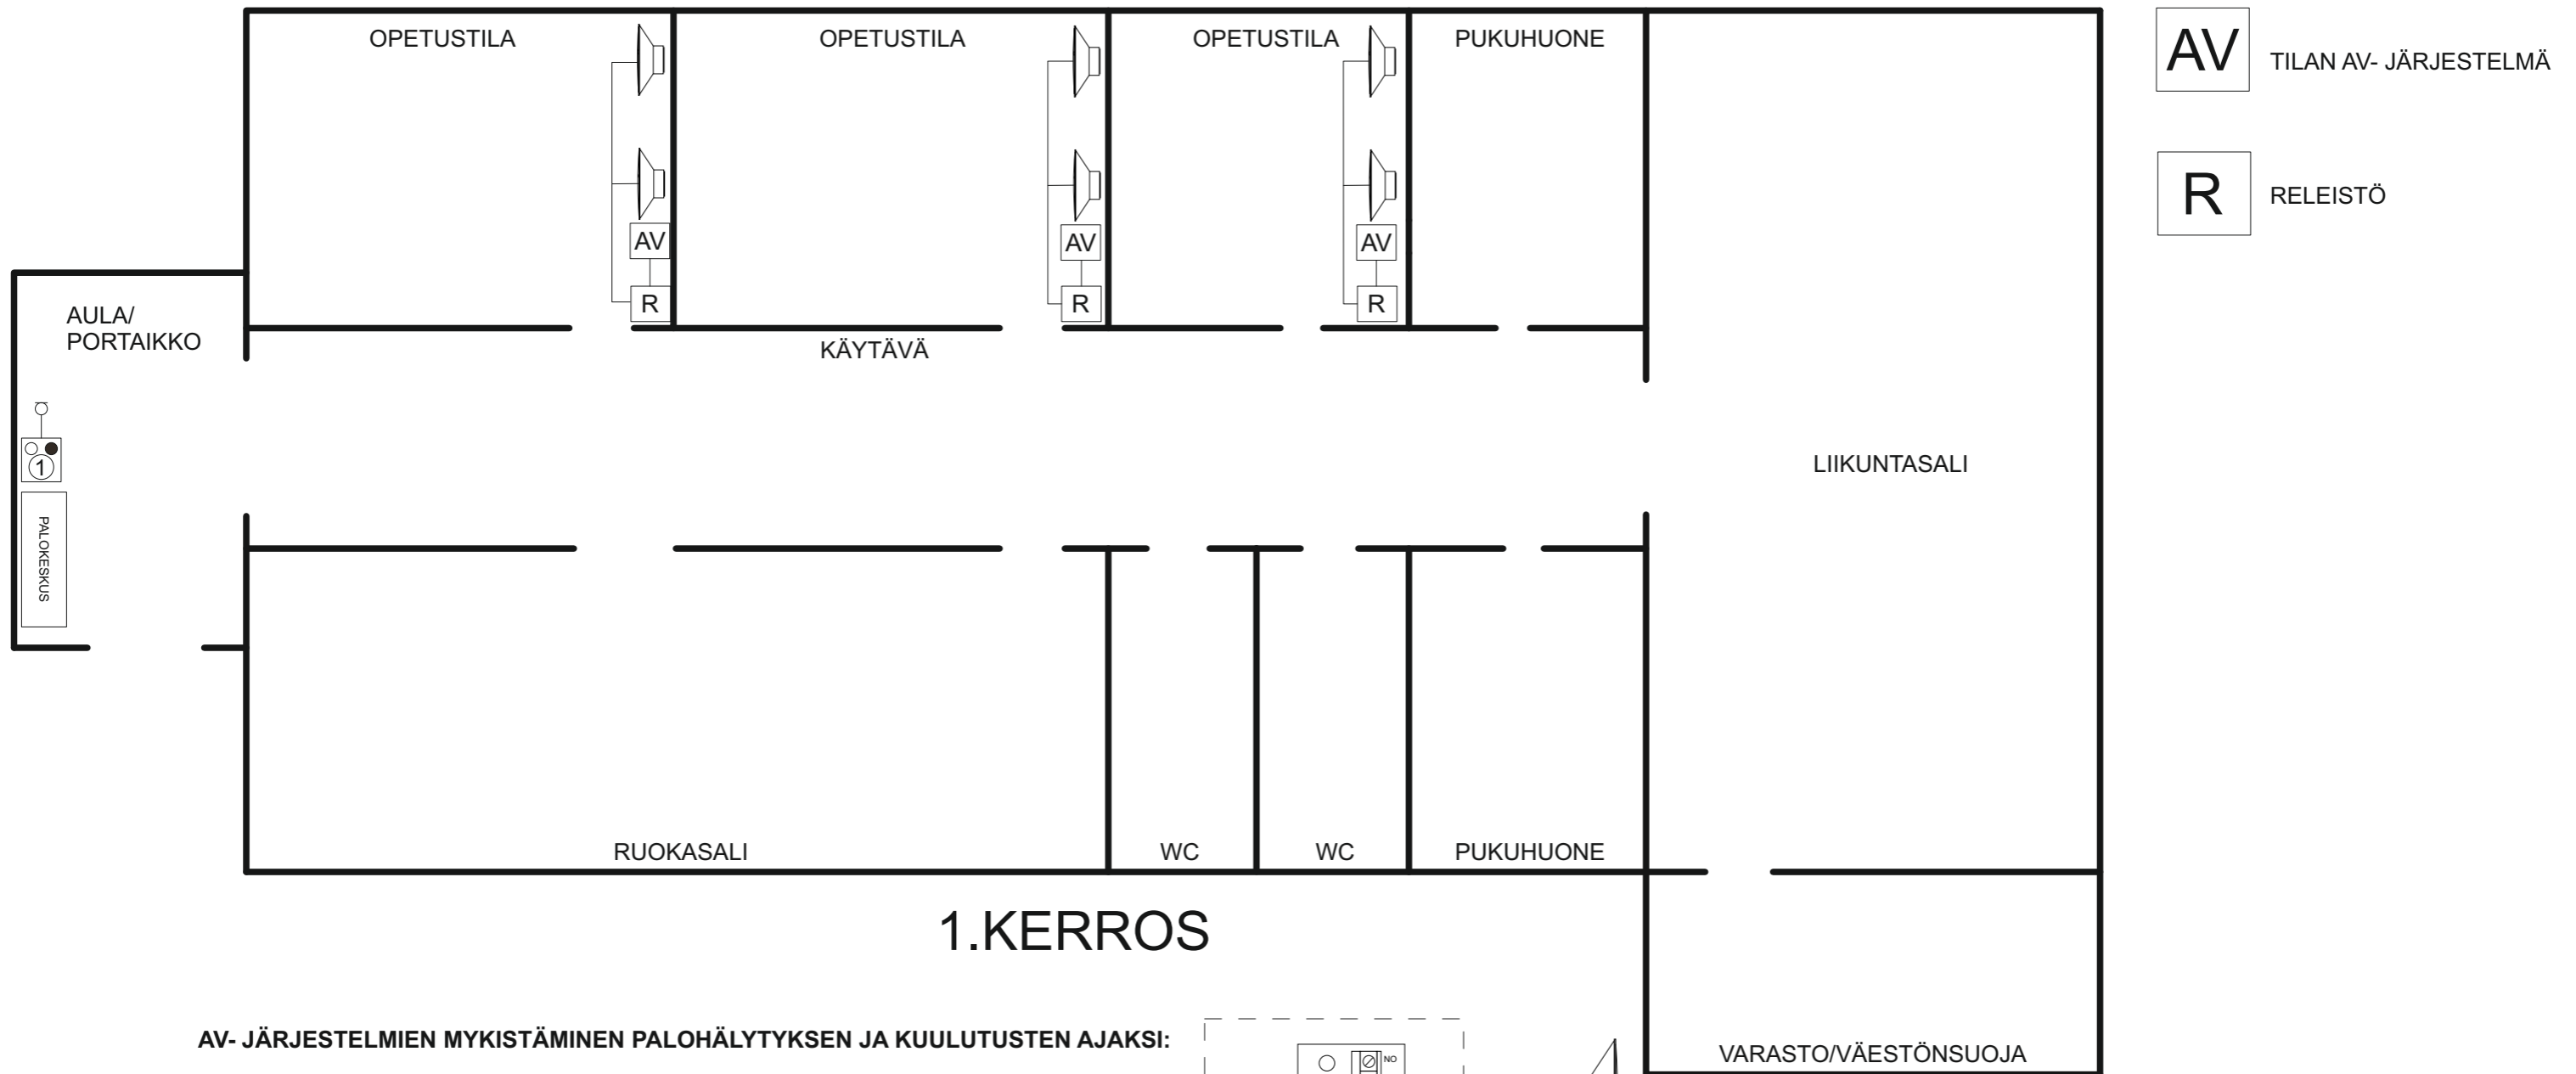

EN-54 MUKAINEN ÄÄNIEVAKUOINTI- JA KUULUTUSJÄRJESTELMÄ KOULURAKENNUKSEEN INTEGROITUNA OPETUSTILOJEN AV- JÄRJESTELMIIN

AV- JÄRJESTELMIEN MYKISTÄMINEN PALOHÄLYTYKSEN JA KUULUTUSTEN AJAKSI:

- -PAKKOSYÖTTÖJÄNNITE OHJAA TILAKOHTAISEN RELEISTÖN KATKAISEMAAN KO. AV- JÄRJESTELMÄN KAIUTINLINJAT
- -RELEISTÖN/AV- JÄRJESTELMÄN VIKAAANTUMINEN EI VAIKUTA KUULUTUSJÄRJESTELMÄN TOIMINTAAN