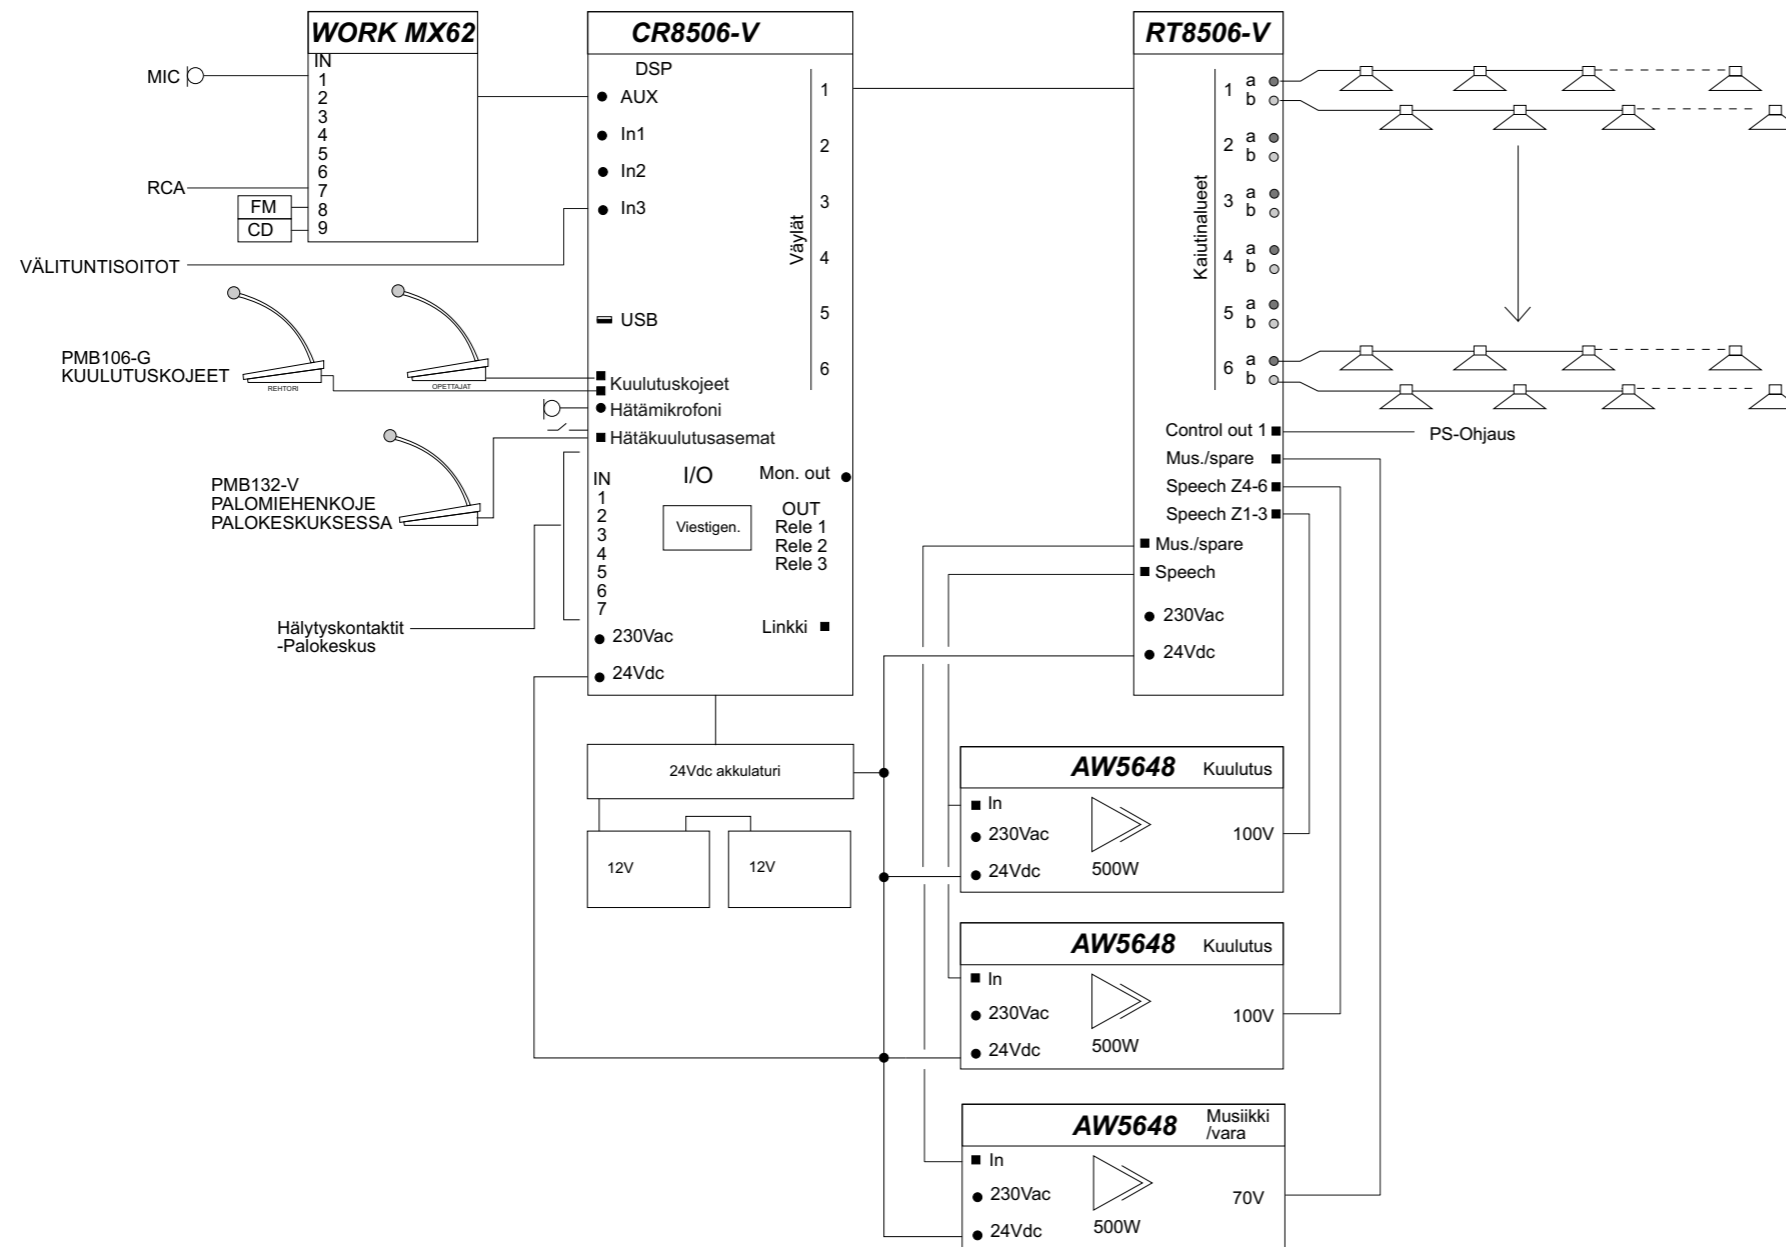

EN-54 MUKAINEN ÄÄNIEVAKUOINTI- JA KUULUTUSJÄRJESTELMÄ KOULURAKENNUKSEEN INTEGROITUNA OPETUSTILOJEN AV- JÄRJESTELMIIN